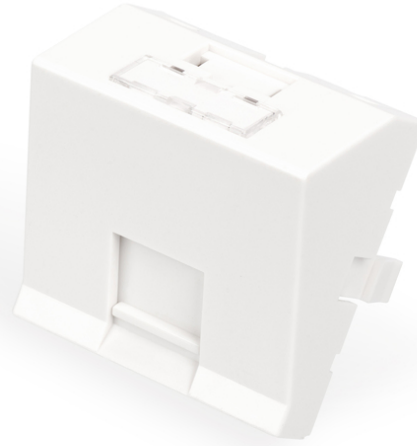

DIGITUS Ön panel, 1 bağlantı noktalı, 45 x 45 mm, açılı, DN-93802-5-SH çerçeveler için

DN-93802-6-SH
EAN 4016032389965

Ön panel, 45x45 mm, 1 bağlantı noktası, açılı DN-93802-5-SH, RAL 9003 için

45 x 45 mm ölçülerindeki ön panel farklı çerçevelerde/ön cephelerde kullanılabilir. Bakır alanından örneğin DIGITUS® CAT 6A Keystone modül DN-93617'yi veya USB ya da ses bağlantıları olan Keystone modüllerin takılması için uygundur. Sürgülü koruyucu kapak, takılmış Keystone modülleri toz ve kirden korur. Saydam koruyucu panelli entegre etiketleme alanı bağlantıyı tanımlamaya yarar. Ayrıca, teslimat kapsamına 4 adet mavi plastik sembol de dahildir. Bunlar, kullanıma bağlı olarak etiketleme alanının altına yerleştirilebilir. Evde veya ofiste her türlü ağ kullanımı için idealdir.

Bakır ve multimedya alanlarından Keystone modülleri için uygun

- Entegre etiket alanı
- Toz koruma kapağı, sürgülü
- Etiket alanının altında kullanılmak üzere 4x sembol (CAT6, CAT6A, telefon, bilgisayar)
- Malzeme: ABS ve PC
- Ölçüler: 45 x 45 x 38,6 mm (Y x G x D)
- Montaj yüksekliği: 25,6 mm (çerçeveden itibaren/30° açılı)
- Renk: Sinyal beyazı (RAL 9003)

Package contents

- Ön panel, 1 bağlantı noktalı, 45 x 45 mm, açılı, DN-93802-5-SH çerçeveler için
- 4x sembol (CAT 6, CAT 6A, telefon, bilgisayar)

Logistics						
	Number (pcs)	Weight (kg)	Depth (cm)	Width (cm)	Height (cm)	cm ³
Packaging Unit Carton	400	5.52	31.00	47.00	48.00	69,936.00
Packaging Unit Inside	50	0.69	14.00	22.00	22.00	6,776.00
Packaging Unit Single	1	0.01	4.00	4.00	3.00	48.00
Net single without Packaging	1	0.00	0.00	0.00	0.00	0.00