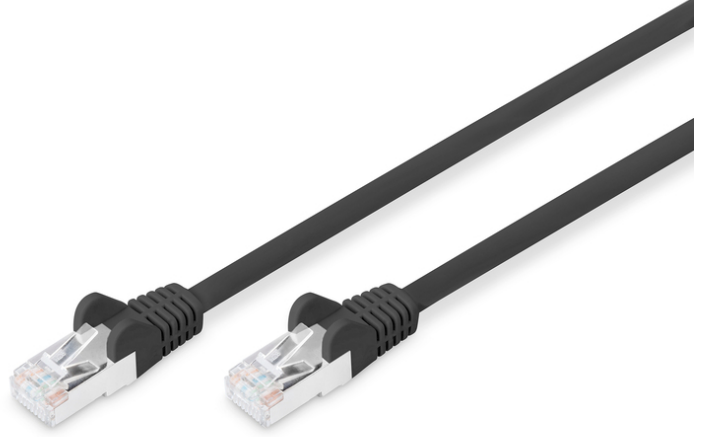

DIGITUS CAT 6 S-FTP Patch kablo

DB-160144-020-S
EAN 4016032384045

Patch Cord, CAT6, RJ45 M/M, 2.0m, S-FTP, AWG 27/7, LSZH, bi

Bu ağ kablosu örneğin ağ devre dolaplarına bağlanmak için uygundur. Bir başka kullanım alanı ise bir DSL sisteminin kablajıdır.

Ağınız için mükemmel performans ve bağlantı kalitesi.

- LSZH – düşük dumanlı, halojensiz
- Çeşitler: Bükümlü Çift Bağlantı Kabloları
- Kapaklar: plastik
- Konektör 1: Modüler RJ45 (8/8) fiş

- Konektör 2: Modüler RJ45 (8/8) fiş
- Renkli kablo: siyah
- Renkli konektör: siyah
- Tel malzemesi: CU
- Kategori: CAT 6
- Koruma: S-FTP, metal folyo ve örgü korumalı çiftler
- Uzunluk: 2 m
- İnce Versiyon: no
- Yapı: 4 adet 2 AWG 27/7, bükümlü çift