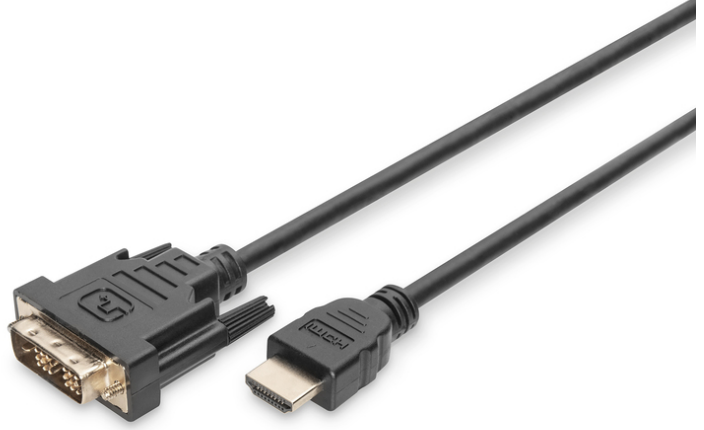

DIGITUS HDMI adaptör kablosu

DB-330300-020-S
EAN 4016032383383

HDMI adapter cable, type A-DVI(18+1) M/M, 2.0m, Full HD, bl

Bu HD uyumlu kablo, ses/görüntü aygıtlarının farklı arabirimlere bağlanması için kullanılır.

Olağanüstü video ve müzik kalitesi

- Full HD, Tek bağlantı
- AWG: 30
- Çeşitler: HDMI Kabloları
- HDMI Standart: Yüksek Hızlı HDMI
- HDTV Çözünürlük maks.: 1920 x 1200 Piksel, 60 Hz
- HDTV Standart: Full HD

- Kablo tipi: Tek Bağlantı
- Kapaklar: kalıplanmış
- Konektör 1: HDMI tip A, fiş
- Konektör 2: DVI-D, (18+1), fiş
- Konektör yüzeyi: nikel kaplama
- Renkli kablo: siyah
- Renkli konektör: siyah
- Tel malzemesi: CU
- Uzunluk: 2 m
- AOC - Aktif Optik Kablo: no
- Koruma: Çift koruma