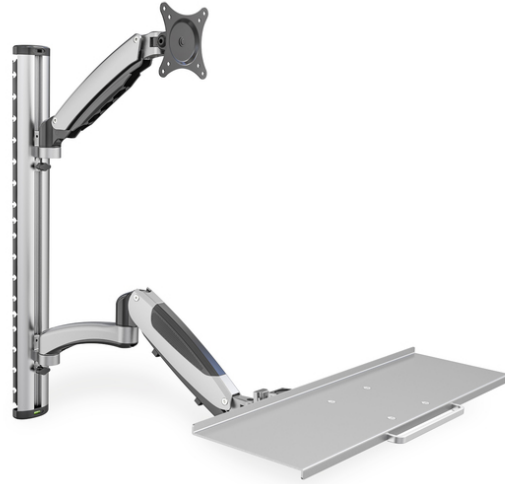

DIGITUS İş istasyonu (monitör, klavye, fare) Duvara montaj

DA-90354

EAN 4016032383161

Monitor & Keyboard mount for LCD/LED max. load 8kg, VESA 100x100

Monitörü ve klavyeyi monte etmek için çalışma yüksekliğini esnek bir şekilde ayarlama imkânı sağlayan üniversal duvar aparatı. Farklı boydaki kişiler tarafından iki hareketle çalışma yüksekliğini kişiye göre ayarlama imkânı sağlayan bir çalışma alanı hazırlayın. Aparatı seçerken uyumlu olduğundan emin olmak için sadece VESA ölçüsüne ve monitörünüzün ağırlığına dikkat edin.

Monitörü ve klavyeyi duvara monte etmek için esnek yükseklik ayarlı üniversal montaj aparatı

- Entegre kablo kılavuzu
- VESA standart mesafe 75 x 75 ve 100 x 100 mm için uygundur
- Maksimum yük taşıma kapasitesi: 6 kg'a kadar kol başına
- Ağırlık: 4,2kg
- Ölçüler: 700 x 700 x 520 mm
- Stil: Bilgisayar İş İstasyonu