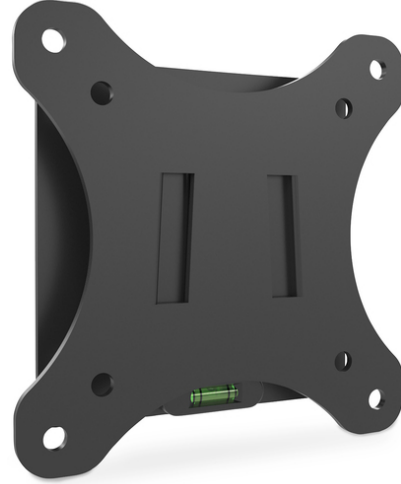

# DIGITUS 81cm (32") büyüklüğe kadar olan monitörler için üniversal duvar aparatı

DA-90303-1  
EAN 4016032383123

## Wall Mount for monitor up to 81cm (32") fix mount, 18kg max load, max VESA 100x100

LED, LCD monitörlerinizi duvara sabitlemek için üniversal duvar aparatı. Düz ekranlı cihazları şık bir şekilde asmak için duvara sadece 18mm mesafede. Monitör aparatı sayesinde tüm markalara ait LED, LCD monitörler monte edilebilir. Uygun aparatı seçebilmek için dikkat etmeniz gereken tek şey monitörünüzün ağırlığı ve VESA ölçüsüdür.

## VESA normuna göre sabitlenebilen tüm LED ve LCD monitörler için uygundur

- VESA standart mesafe 75 x 75 ve 100 x 100 mm için uygundur

- 81cm'e kadar (32") ve maksimum ağırlığı 18kg olan monitörler için
- Duvara sadece 18mm mesafe
- Kolay montaj için entegre su terazisi
- Ağırlık 0,3kg
- Ölçüler: 120x120x18mm