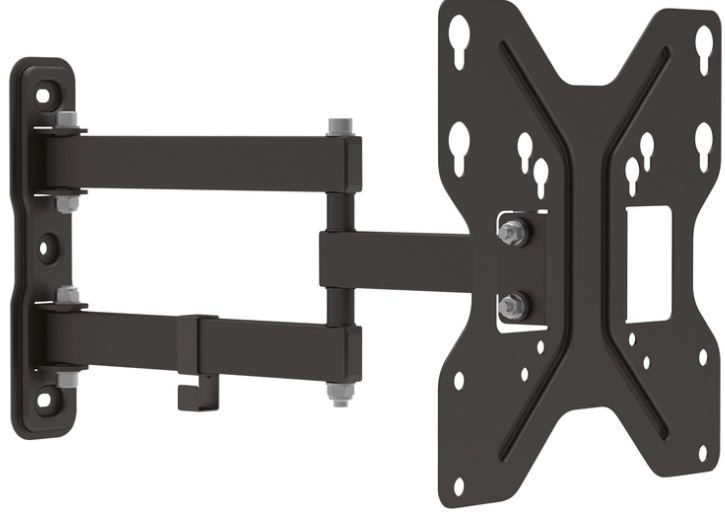

DIGITUS Evrensel LED/LCD Monitör Duvar Montaj Aparatı

DA-90357
EAN 4016032382706

3D Universal TV/Monitor Mount up to 107cm (42") 15° Tilt, 180° Swivel, max 30kg, VESA max 200x200

Monitörünüzü görüş konumunuza göre ayarlamak için üç kademeli üniversal duvar aparatı. Üniversal duvar aparatı sayesinde tüm markaların 107 cm'e kadar olan LED ve LCD monitörlerini monte edebilirsiniz. Uygun duvar aparatını seçebilmek için dikkat etmeniz gereken tek şey monitörünüzün ağırlığı ve VESA ölçüsüdür.

Üç ebat için ayarlama olanaklı üniversal duvar aparatı

- VESA standart mesafe 75x75, 100x100, 200x100 ve 200x200mm için uygundur
- 48cm (19") ile 107cm (42") arası ekran büyüklüğüne sahip cihazları duvara monte edebilmek için
- Maksimum yük taşıma kapasitesi: 30kg'ya kadar
- Ağırlık: 1,7 kg