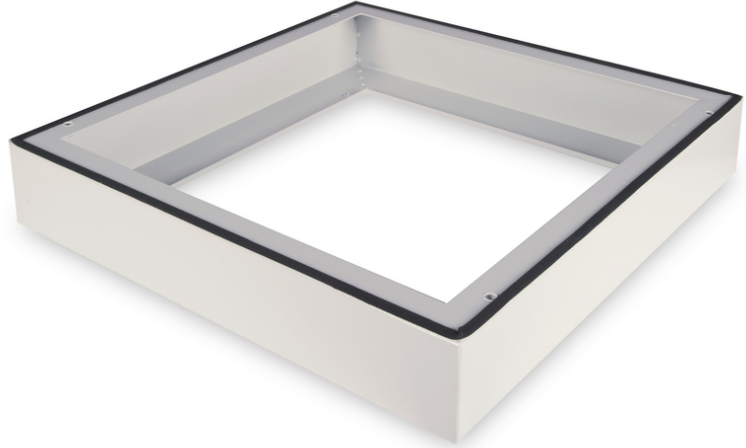

# DIGITUS IP55 duvar montaj kabinleri için taban - 600x600 mm (GxD)

DN-19 PLINTH-6-I-OD  
EAN 4016032370512

## Plinth for IP55 outdoor wall mounting cabinet 100x600x600 mm, color grey (RAL 7035)

483 mm (19") IP55 duvar kabinleri için taban 100 mm yüksekliğe kadar artırır ve kabloların düzeni için alan sağlar. Verilen vidalarla montaj kolaylıkla yapılabilir. Taban ayrıca IP55 korumasını sürdürmek için bir contaya sahiptir. Sert zeminde kurulumu mümkün kılar.

- Kabinler arasında kurulumu kolaydır
- 1,5 - 2,0 mm güçlü çelik sac
- Derinlik: 600 mm
- Renk: açık gri, RAL 7035
- İnç biçim katsayısı (IEC 60297): 482,6 mm (19 inç)
- Kabin serileri için: Duvar Montajı