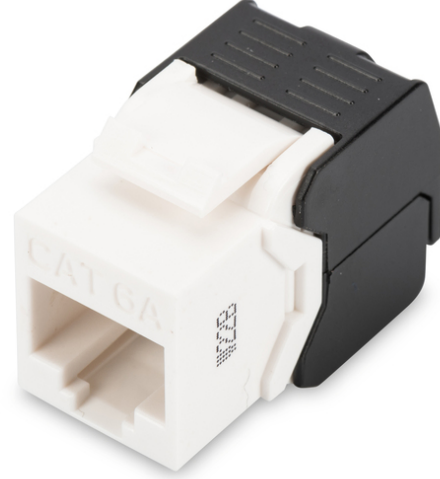

DIGITUS CAT 6A Keystone Modül, korumasız

DN-93606

EAN 4016032366317

CAT 6A Keystone modülü, yalıtımsız aletsiz montaj

DIGITUS®'un "DN-93606" Keystone modülü yalıtımsız olup aletsiz montaj bağlantısı ile ağız için size mükemmel performans ve bağlantı kalitesi sunar. Kompakt tasarımı, 24 adet 483 mm (19") 1U panelinde seri kurulum imkanı sağlar. Kategori 6A/10GBase-T Channel, ANSI/EIA/TIA 568C.2.1:2002, ISO/IEC 11801:2002'ye uygundur.

- Aktarım özelliği: Kategori 6A, sınıf EA
- Kullanım alanları: 500 MHz'ye kadar, 10 GBase-T
- Standartlar: ISO/IEC 11801 2nd Ed., EN 50173-1, EIA/TIA 568-C, 802.3af, 802.3at PoE+
- Genel Özellikler:
- 483 mm (19 inç) kabin montajı için uygundur
- RJ45 konnektörleri, 8P8C
- LSA şeritleriyle kablo kurulumu, EIA/TIA 568 A & B'ye göre renk kodlu
- Hızlı serbest bırakma mandalları ile kablo sabitleme
- Aletsiz montaj bağlantısı
- Teknik özellikler:

- RJ45 soketi malzemesi: ABS UL 94V-0
- Kontak RJ45 soketi: Nikel kaplama fosfor bronz, 0,5 µm altın kaplama kontak
- LSA yalıtım yer değiştirme konnektörü: Krone LSA+, UL 94V-2, galvanizli fosfor bronz
- Devre kartı: FR4, UL 94V-0
- Fiziksel tanım
- Takma gücü: Maksimum 30 N (IEC 60603-7-5)
- Çekme yükü: Soket ve fiş arasında 7,7 kg
- Çalışma sıcaklığı: -20°C ila +70°C (ISO/IEC 11801, EN 50173-1, ANSI/TIA/EIA 568 C)
- Eşleşme döngüsü soketi: ISO/IEC 11801, IEC 60603-7-5 uyarınca > 750
- Klemens: > 200 ISO/IEC 11801, IEC 60603-7-5 uyarınca
- Kablo girişi: 22-26 AWG masif ve damarlı iletken
- İzolasyon direnci: > 500 MOhm
- Kontak direnci: < 20 MiliOhm
- Elektriksel dayanım: 1000 VDC (Kontak/Kontak), 1500 VDC (Kontak/Toprak)