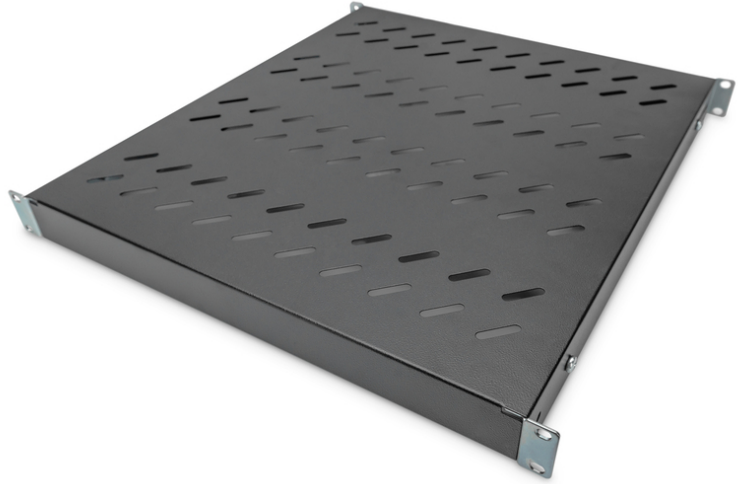

DIGITUS 483 mm (19 inç) dolaplara sabit kurulum için deęişken sabitleme raylı raf

DN-97647

EAN 4016032364993

800 mm derinlikte dolaplar için 1U sabit raf 44x482x500 mm, ayarl. 500 ila 700 mm Derinlik, siyah

Raflar, 19"lik kabinlerin dört adet 19" dirsekli profillerine monte edilmelidir. Yüksek taşıma kapasitesine sahip dayanıklı, delik yerleri önceden hazırlanmış delikli sac sayesinde, komponentleriniz için ideal bir taşıyıcı yüzey oluşturmaktadırlar. Raflar açık gri (RAL 7035) ve siyah (RAL 9005) olarak temin edilebilir.

- dört 483 mm (19") profil rayına sabit kurulum için
- sağlam, delikli levha
- Sabitleme malzemesi dahil
- 4 noktalı sabitleme (ön ve arka 19"-profil rayları)
- Montaj tipi: Ayarlanabilir montaj rayları
- Renk: siyah, RAL 9005
- İnç biçim katsayısı (IEC 60297): 482,6 mm (19 inç)
- Uygun kabin derinliği: 800 mm