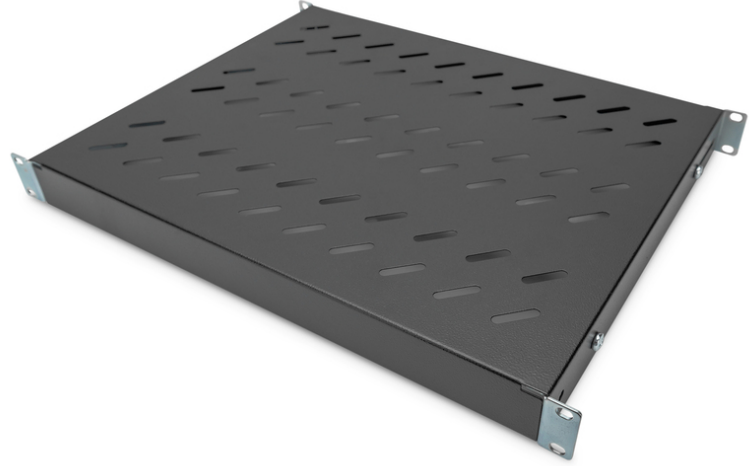

# DIGITUS 483 mm (19 inç) dolaplara sabit kurulum için deęişken sabitleme raylı raf

DN-97645

EAN 4016032364979

**600 mm derinlikte dolaplar için 1U sabit raf 44x482x350mm, ayarl. 350 ila 550 mm Derinlik, gri**

Raflar, 19"lik kabinlerin dört adet 19" dirsekli profillerine monte edilmelidir. Yüksek taşıma kapasitesine sahip dayanıklı, delik yerleri önceden hazırlanmış delikli sac sayesinde, komponentleriniz için ideal bir taşıyıcı yüzey oluşturmaktadırlar. Raflar açık gri (RAL 7035) ve siyah (RAL 9005) olarak temin edilebilir.

- dört 483 mm (19") profil rayına sabit kurulum için
- sağlam, delikli levha
- Sabitleme malzemesi dahil
- 4 noktalı sabitleme (ön ve arka 19"-profil rayları)
- Montaj tipi: Ayarlanabilir montaj rayları
- Renk: siyah, RAL 9005
- İnç biçim katsayısı (IEC 60297): 482,6 mm (19 inç)
- Uygun kabin derinliği: 600 mm