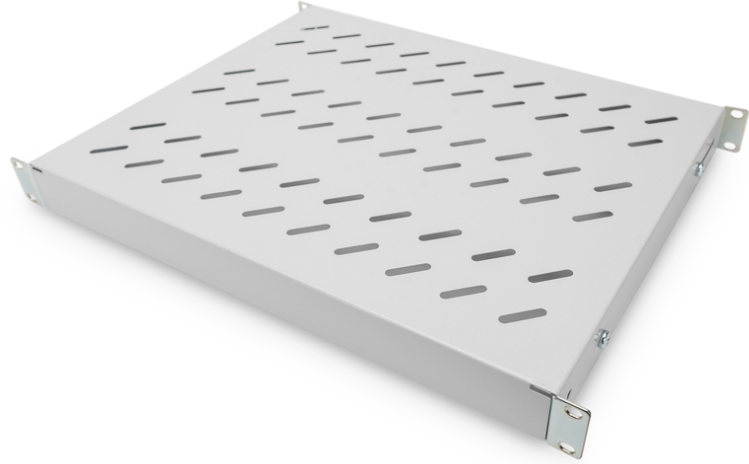

DIGITUS 483 mm (19 inç) dolaplara sabit kurulum için deęişken sabitleme raylı raf

DN-97644

EAN 4016032364962

600 mm derinlikte dolaplar için 1U sabit raf 44x482x350 mm, ayarl. 350 ila 550 mm arası derinlik, gri

Raflar, 19"lik kabinlerin dört adet 19" dirsekli profillerine monte edilmelidir. Yüksek taşıma kapasitesine sahip dayanıklı, delik yerleri önceden hazırlanmış delikli sac sayesinde, komponentleriniz için ideal bir taşıyıcı yüzey oluşturmaktadırlar. Raflar açık gri (RAL 7035) ve siyah (RAL 9005) olarak temin edilebilir.

- dört 483 mm (19") profil rayına sabit kurulum için
- sağlam, delikli levha
- Sabitleme malzemesi dahil
- 4 noktalı sabitleme (ön ve arka 19"-profil rayları)
- Montaj tipi: Ayarlanabilir montaj rayları
- Renk: açık gri, RAL 7035
- İnç biçim katsayısı (IEC 60297): 482,6 mm (19 inç)
- Uygun kabin derinliği: 600 mm