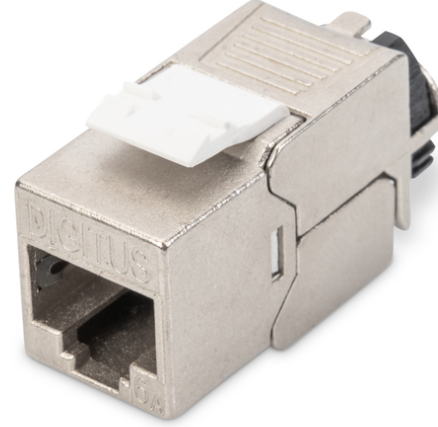

DIGITUS CAT 6A Keystone modülü, akıllı kablo yöneticisi ile yalıtımlı

DN-93617

EAN 4016032353539

CAT 6A Keystone modülü, yalıtımlı aletsiz montaj

DIGITUS®'un yalıtımlı CAT 6A Keystone modül seti DN-93617 ağız için geleceğe yönelik standartlar ve üst düzey kalite sağlar. Modüllerde 360° yalıtımlı kontaklama, metal kilitleme kolu ve gerilim azaltma ve kablo sabitleme için yeniden kapatılabilir, akıllı kablo yöneticisi bulunur. Kompakt tasarım 483 mm (19 inç) 1HE panelinde seri kurulum imkanı sağlar. LSA rayları üzerinden aletsiz montaj, EIA/TIA 568 A&B'ye göre renk kodlu Kompakt tasarımı sayesinde modül, tasarımı uyumlu modüler bağlantı kutularına da sığar.

Kolu ve akıllı kablo yöneticisi ile tasarım özellikli, yalıtımlı, aletsiz takılabilir

- Kategori 6A, 10 GBase-T, 500 MHz
- ISO/IEC 11801 3rd Edition, EN 50173-1
- PoE/PoE+ için uygun (IEEE 802.3af, 3at)
- Dağıtım panosu ve bağlantı kutusu montajına uygundur.
- RJ45 konektör, 8P8C
- Yalıtım yer değiştirme konektörleri üzerinden kablo montajı, EIA/TIA 568 A & B'ye göre renk kodlu
- Akıllı kablo yöneticisi ile gerilim azaltıcı ve kablo sabitleme

- Aletsiz montaj bağlantısı
- 360° zırh teması
- Kasa malzemesi: Çinko basınçlı pres döküm - nikel kaplama
- Kontak malzemesi: Fosforlu bronz
- Kontakların kaplamaları: Nikel, altın kaplama 0,5 µ
- Takma gücü: Maks. 30N (IEC 60603-7-51 uyarınca)
- Tutma kuvveti: Soket ve fiş arasında 7,7 kg
- Çalışma sıcaklığı aralığı: -20°C ila +70°C (ISO/IEC 11801, ANSI/TIA 568 C.2)
- Eşleşme döngüsü: ≥ (ISO/IEC 11801, IEC 60603-7-51)
- Bakır iletken çapı: AWG (26/7 - 22/1), çok damarlı ve masif tel
- AWG 22/1 masif tesisat kablosu ile test edilmiştir
- (DIGITUS® DK-174X-A-VH-X; AWG 22/1 Cat.7A montaj kablosu)
- Elektriksel dayanım: 1000 VDC (Kontak/Kontak), 1500 VDC (Kontak/Toprak)
- LSA yalıtım yer değiştirme konektörü ile aletsiz montaj, EIA/TIA 568 A & B'ye göre renk kodlu
- Akıllı kablo yöneticisi (yeniden kapatılabilir)
- Boyutlar (YxGxD): 21,0 x 14,5 x 34,5 mm
- Ağırlık: 19,5 g