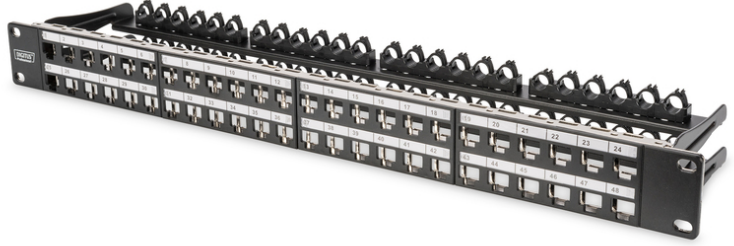

DIGITUS modüler Ara Bağlantı Paneli, zırlı

DN-91424

EAN 4016032343318

Modular Patch Panel, shielded, 48-port label field, 1U, rack mount, black RAL 9005

- Genel Özellikler:
- Fiziksel tanım
- Merkezi toprak bağlantısı

- Fiziksel tanım
- Fiziksel tanım
- Renk: Siyah RAL9005
- Renk: siyah, RAL 9005
- Kategori: CAT 6A

Logistics						
	Number (pcs)	Weight (kg)	Depth (cm)	Width (cm)	Height (cm)	cm ³
Packaging Unit Carton	15	8.80	53.00	28.00	34.00	50,456.00
Packaging Unit Inside	1	0.59	5.00	53.00	18.00	4,770.00
Packaging Unit Single	1	0.59	5.00	53.00	18.00	4,770.00
Net single without Packaging	1	0.00	0.00	0.00	0.00	0.00