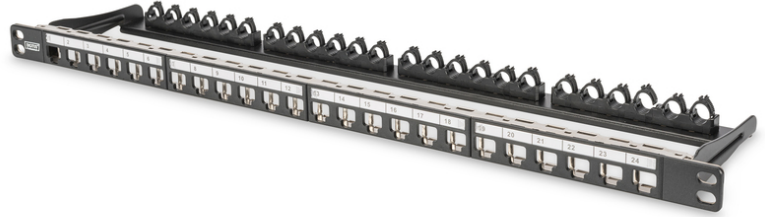

DIGITUS modüler Ara Bağlantı Paneli, zırlı

DN-91422

EAN 4016032343295

Modular Patch Panel, shielded, 24-port label field, 0.5U, rack mount, black RAL 9005

- Genel Özellikler:
- Merkezi toprak bağlantısı

- Fiziksel tanım
- Renk: Siyah RAL9005
- Renk: siyah, RAL 9005