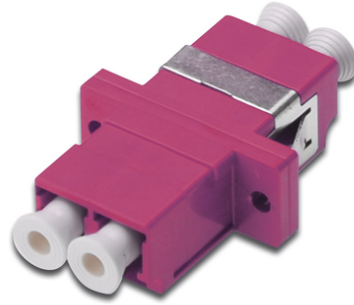

DIGITUS LC / LC Çift Yönlü Bağlaştırmacı, OM4, pembe renk

DN-96019-1

EAN 4016032342298

FO coupler, duplex, LC to LC, MM, violet, OM4 ceramic sleeve, polymer housing, incl. screws

Bağlaştırmacı, fiber optik alanda en uygun performansı ve bağlantı kalitesini sağlar.

Ek Kutuları için en iyi çözüm

- LC / LC
- Çift yönlü
- Zirkoniya Seramik Rakor
- Plastik muhafaza
- Sarı tozdan koruma kapakları
- montaj malzemesi dâhil

Logistics						
	Number (pcs)	Weight (kg)	Depth (cm)	Width (cm)	Height (cm)	cm ³
Packaging Unit Carton	1000	10.40	26.00	25.00	37.00	24,050.00
Packaging Unit Inside	50	0.52	22.00	14.50	2.00	638.00
Packaging Unit Single	1	0.01	1.00	3.50	3.00	10.50
Net single without Packaging	1	0.01	0.90	2.90	1.30	0.00