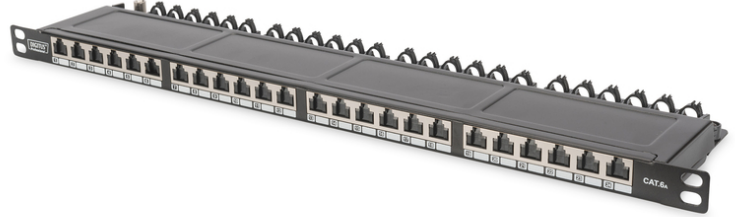

DIGITUS CAT 6a Class EA ara bağlantı paneli, zırlı

DN-91624S-SL-EA
EAN 4016032341369

CAT 6A Class EA patch panel, shielded, 0.5U 24-port RJ45, incl. dust cover, 8P8C, black

Fazla yer kaplamaz (sadece 0,5 HE) - Tozdan Koruma Kapakçıkları - Ağınız İçin Mükemmel Performans Ve Bağlantı Kalitesi

- Genel Özellikler:
- LSA şartlarıyla kablo kurulumu, EIA/TIA 568 A & B'ye göre renk kodlu

- Merkezi toprak bağlantısı
- 360° Zırh kaplama
- Entegre toz kapağı
- Mekanik özellikler
- Fiziksel tanım
- Renk: Siyah RAL9005
- Renk: siyah, RAL 9005
- Kategori: CAT 6A