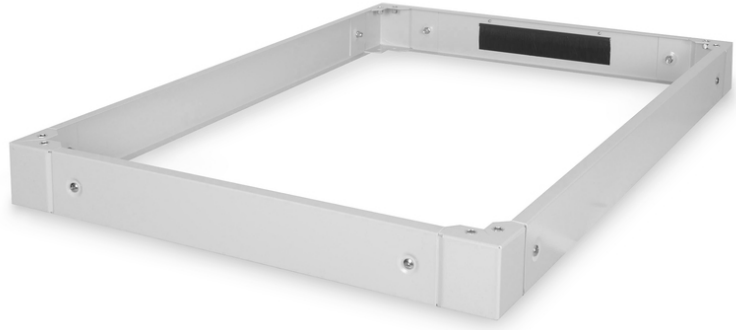

# DIGITUS

DN-19 PLINTH-8/12-1  
EAN 4016032339830

Plinth for Unique server racks 100x800x1200 mm, color grey (RAL 7035)

**DIGITUS 19" ekipmanı yüksek gereksinimli BT Altyapı Çözümlerine yönelik olarak üretilmiş ve Almanya'daki en yüksek standartlara göre tasarlanıp geliştirilmiştir**

- Kabinler arasında kurulumu kolaydır

- 1,5 - 2,0 mm güçlü çelik sac
- Çıkarılabilir yan paneller
- Fırça kablo girişine sahip arka yan panel, 300 x 60 mm
- Derinlik: 1200 mm
- Renk: açık gri, RAL 7035
- İnç biçim katsayısı (IEC 60297): 482,6 mm (19 inç)
- Kabin serileri için: Benzersiz Sunucu