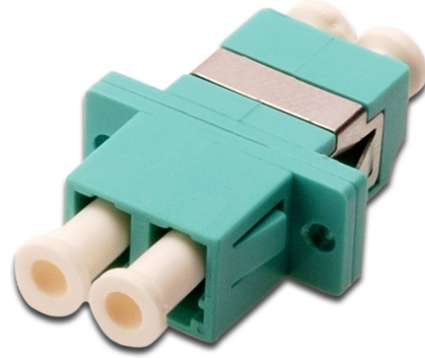

# DIGITUS LC / LC Baęlařtırıcı, multimodlu

DN-96009-1

EAN 4016032335917

**FO coupler, duplex, LC to LC, MM, color aqua, OM3 ceramic sleeve, polymer housing, incl. screws**

Baęlařtırıcı, fiber optik alanda en uygun performansı ve baęlantı kalitesini saęlar.

**Ek Kutuları için en iyi çözüm**

- LC / LC
- Çift yönlü
- Zirkoniya Seramik Rakor
- Polimer gövde
- Açık mavi renk
- montaj malzemesi dâhil

Logistics						
	Number (pcs)	Weight (kg)	Depth (cm)	Width (cm)	Height (cm)	cm <sup>3</sup>
Packaging Unit Carton	1500	6.50	26.00	25.50	36.00	23,868.00
Packaging Unit Inside	50	0.22	22.00	14.50	2.00	638.00
Packaging Unit Single	1	0.00	3.00	1.50	1.00	4.50
Net single without Packaging	1	0.01	3.00	1.50	1.00	0.00