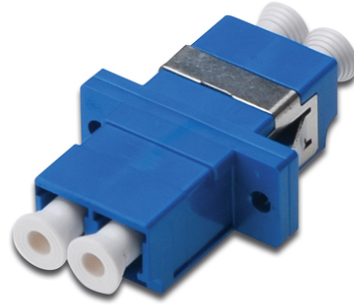

DIGITUS LC / LC Baęlařtırıcı, Tekmodlu

DN-96007-1

EAN 4016032335764

FO coupler, duplex, LC to LC, SM, color blue, OS2 ceramic sleeve, polymer housing, incl. screws

Baęlařtırıcı, fiber optik alanda en uygun performansı ve baęlantı kalitesini saęlar.

Ek Kutuları için en iyi çözümler

- LC / LC
- Çift yönlü
- Zirkoniya Seramik Rakor
- Polimer gövde
- Mavi
- Sabitleme malzemesi dahil

Logistics						
	Number (pcs)	Weight (kg)	Depth (cm)	Width (cm)	Height (cm)	cm ³
Packaging Unit Carton	1500	6.04	26.00	25.50	36.00	23,868.00
Packaging Unit Inside	50	0.20	22.00	14.50	2.00	638.00
Packaging Unit Single	1	0.00	2.00	2.00	0.50	2.00
Net single without Packaging	1	0.01	0.90	2.90	1.30	0.00