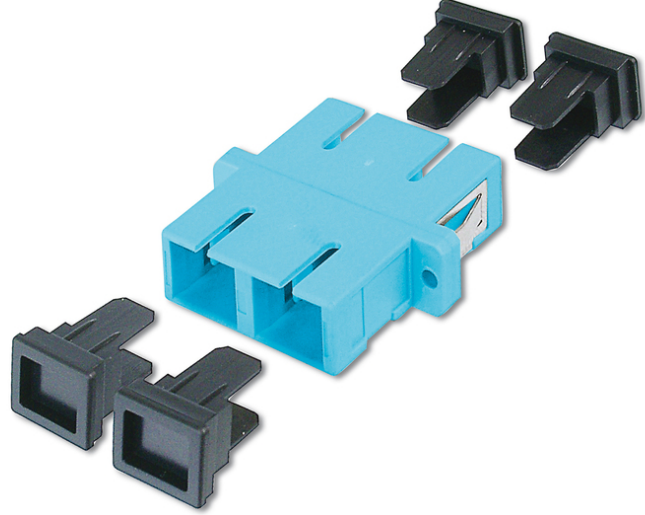

# DIGITUS SC / SC Bağlařtırıcı, multimodlu

DN-96005-1  
EAN 4016032335689

**FO coupler, duplex, SC to SC, MM OM3, color aqua ceramic sleeve, polymer housing, incl. screws**

Baęlařtırıcı, fiber optik alanda en uygun performansı ve baęlantı kalitesini saęlar.

**Ek Kutuları için en iyi çözümler**

- SC / SC
- Çift yönlü
- Zirkoniya Seramik Rakor
- Polimer gövde
- Sabitleme malzemesi dahil
- Açık mavi renk

Logistics						
	Number (pcs)	Weight (kg)	Depth (cm)	Width (cm)	Height (cm)	cm <sup>3</sup>
Packaging Unit Carton	200	9.40	26.00	25.50	36.00	23,868.00
Packaging Unit Inside	20	0.94	22.00	14.50	2.00	638.00
Packaging Unit Single	1	0.05	3.60	3.20	0.90	10.37
Net single without Packaging	1	0.00	0.00	0.00	0.00	0.00