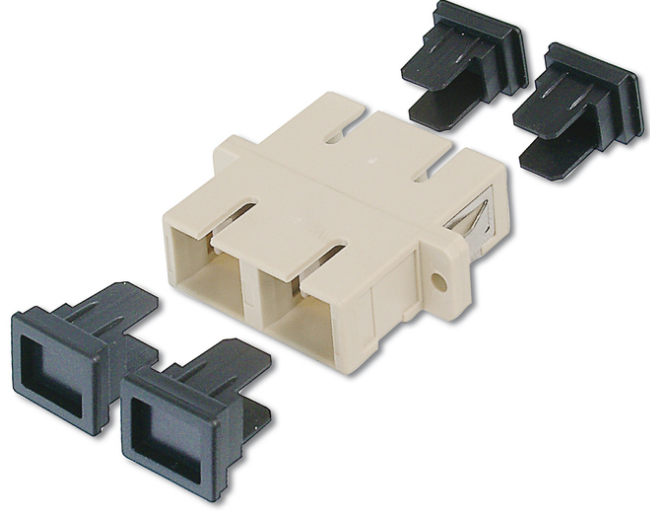

DIGITUS SC / SC Baęlařtırıcı, multimodlu

DN-96004-1

EAN 4016032335665

FO coupler, duplex, SC to SC, MM OM2, color grey ceramic sleeve, polymer housing, incl. screws

Baęlařtırıcı, fiber optik alanda en uygun performansı ve baęlantı kalitesini saęlar.

Ek Kutuları için en iyi çözümler

- SC / SC
- Çift yönlü
- Zirkonya Seramik Rakor
- Polimer gövde
- Gri renkli
- Sabitleme malzemesi dahil

Logistics						
	Number (pcs)	Weight (kg)	Depth (cm)	Width (cm)	Height (cm)	cm ³
Packaging Unit Carton	1500	13.00	41.00	25.50	36.00	37,638.00
Packaging Unit Inside	20	0.17	23.00	17.00	1.20	469.20
Packaging Unit Single	1	0.01	3.50	3.50	1.00	12.25
Net single without Packaging	1	0.01	3.50	3.50	1.00	0.00