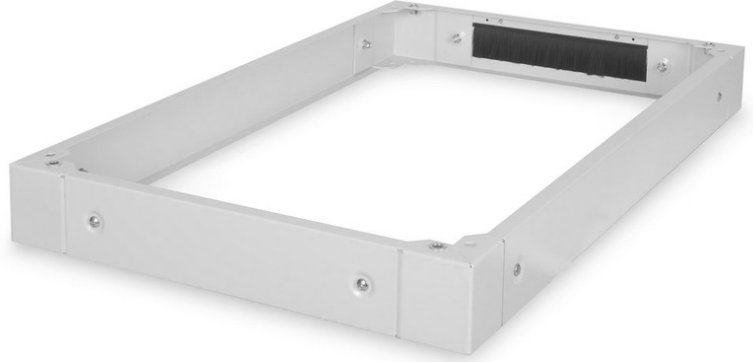

DIGITUS

DN-19 PLINTH-6/10-1
EAN 4016032334965

Plinth for Unique server racks 100x600x1000 mm, color grey (RAL 7035)

DIGITUS 19" ekipmanı yüksek gereksinimli BT Altyapı Çözümlerine yönelik olarak üretilmiş ve Almanya'daki en yüksek standartlara göre tasarlanıp geliştirilmiştir

- Kabinler arasında kurulumu kolaydır

- 1,5 - 2,0 mm güçlü çelik sac
- Çıkarılabilir yan paneller
- Fırça kablo girişine sahip arka yan panel, 300 x 60 mm
- Derinlik: 1000 mm
- Renk: açık gri, RAL 7035
- İnç biçim katsayısı (IEC 60297): 482,6 mm (19 inç)
- Kabin serileri için: Benzersiz Sunucu