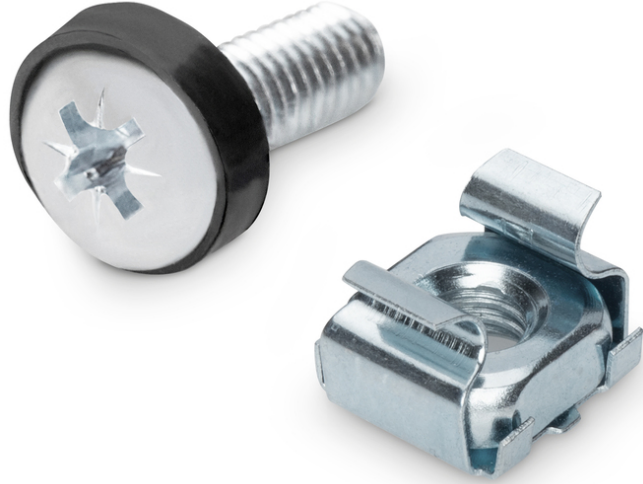

# DIGITUS 483mm (19") parçalar için sabitleme seti, M6

DN-19 SET-S  
EAN 4016032334408

**M6 installation screw set, 50 pieces 50x silver screws, cage nuts and washers**

• Çelik

- Tespit somunları
- Set = 50 set
- Siyah renk