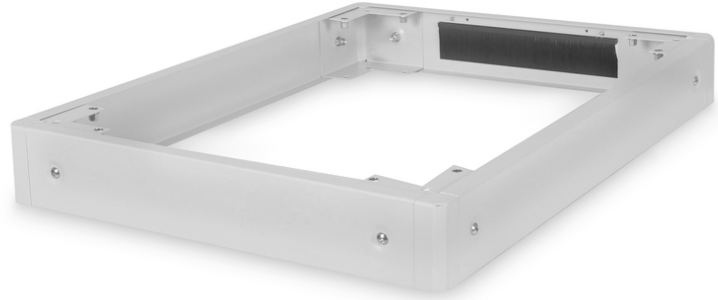

# DIGITUS

DN-19 PLINTH-6/8-1  
EAN 4016032333050

Plinth for network racks Unique & Dynamic Basic 100x600x800 mm, color grey (RAL 7035)

DIGITUS 19" ekipmanı yüksek gereksinimli BT Altyapı Çözümlerine yönelik olarak üretilmiş ve Almanya'daki en yüksek standartlara göre tasarlanıp geliştirilmiştir

- Kabinler arasında kurulumu kolaydır

- 1,5 - 2,0 mm güçlü çelik sac
- Çıkarılabilir yan paneller
- Fırça kablo girişine sahip arka yan panel, 300 x 60 mm
- Derinlik: 800 mm
- Renk: açık gri, RAL 7035
- İnç biçim katsayısı (IEC 60297): 482,6 mm (19 inç)
- Kabin serileri için: Benzersiz Ağ, Dinamik Temel