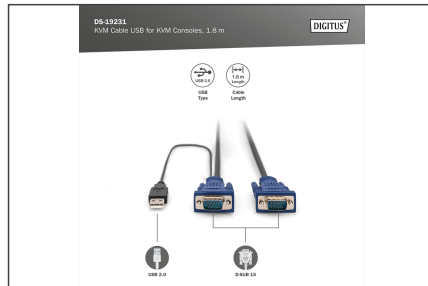

More images:

EU responsible person

EU based economic operator ensuring the product complies with the required regulations.

ASSMANN Electronic GmbH
Auf dem Schüffel 3
Lüdenscheid, Germany
<https://www.assmann.com>
info@assmann.com