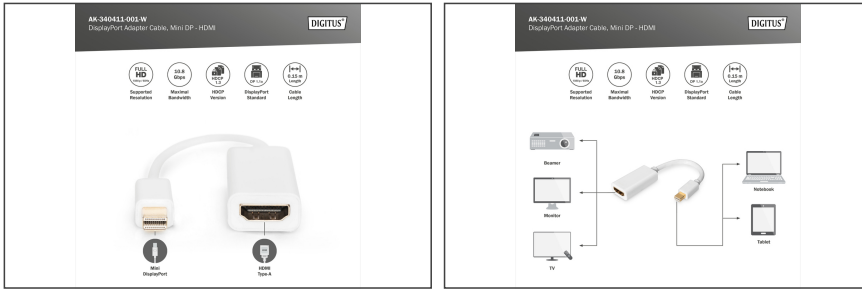

Safety notes

- Kabloyu takarken ve çıkarırken, sadece fişi tutun ve kabloyu doğrudan çekmeyin.
- Kablolar keskin bir şekilde kıvrılmamalı veya dar açılarla bükülmemelidir, çünkü bu iç tellere zarar verebilir ve arızalara yol açabilir.
- Yalıtıma ve kablo içindeki tellere zarar verebileceğinden, kabloların gerilme yükü altında olmadığından emin olun.
- Kabloların mekanik olarak kolayca hasar görebilecekleri alanlara döşenmediğinden emin olun.
- Kablolar aşırı yüksek veya çok düşük sıcaklıklara sahip ortamlarda kullanılmamalıdır. Kablonun maksimum çalışma sıcaklığı ile ilgili ürün bilgilerine dikkat edin
- Kablolarda çatlak, bükülme veya aşınma belirtileri gibi görünür hasarlar olup olmadığını düzenli olarak kontrol edin. Arızaları, kısa devreleri ve hatta elektrik çarpmalarını önlemek için arızalı kablolar derhal değiştirilmelidir.

EU responsible person

EU based economic operator ensuring the product complies with the required regulations.

ASSMANN Electronic GmbH
Auf dem Schüffel 3
Lüdenscheid, Germany
<https://www.assmann.com>
info@assmann.com