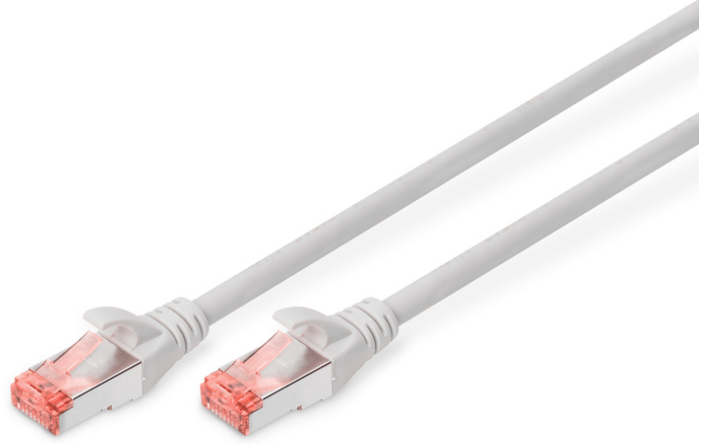

DIGITUS CAT 6 S/FTP ara bağlantı noktası

DK-1644-300
EAN 4016032328087

CAT 6 S-FTP patch cord, Cu, LSZH AWG 27/7, length 30 m, color grey

DIGITUS® Kategori 6 Sınıf E ek kabloları, ISO/IEC 11801 ve DIN EN 50173 CAT 6 standardı uyarınca imal edilmekte ve test edilmektedir. Kablo tesisatının ISO & EN Channel spesifikasyonuna uygun olduğunu garanti etmektedir ve DIGITUS® CAT 6 kablolarında harika performans sunmaktadır. Performansı 250 MHz'e kadar test edilmiştir, örneğin yakında konuşma gibi performans özellikleri ("NEXT") dahil. DIGITUS® ek kabloları, çeşitli kullanım alanlarındaki tüm gereksinimleri tam anlamıyla karşılamak için özel olarak geliştirilmiştir. Her kabloda gerilim önleyicili, püskürtmeli kırılmaya karşı koruma kılıfı bulunmaktadır. Kılıfta ayrıca kabloların takılmasını ve yerleşme kolunun konektörden kopmasını önleyen bir yerleşme kolu koruması bulunmaktadır. Konektörün kırmızı rengi sayesinde Kategori 6'nın kolayca teşhisi mümkündür.

Ağınız için mükemmel performans ve bağlantı kalitesi.

- 2x RJ45 konektör (8P8C)
- Kırılmaya karşı korumalı, gerginlik azaltıcı ve tespit mandalı koruyuculu başlıklar
- Muhafaza üzerinde uzunluk tanımı
- İç iletken: Bakır (Cu)
- Konektör 1: Modüler RJ45 (8/8) fiş
- Konektör 2: Modüler RJ45 (8/8) fiş
- Paket: DIGITUS Polietilen Torba
- Yapılandırma: 1:1
- Kategori: CAT 6
- Koruma: S-FTP, metal folyo ve örgü korumalı çiftler
- Uzunluk: 30 m
- Renk: gri
- İnce Versiyon: no
- Kılıf: LSOH
- Yapı: 4 adet 2 AWG 27/7, bükümlü çift