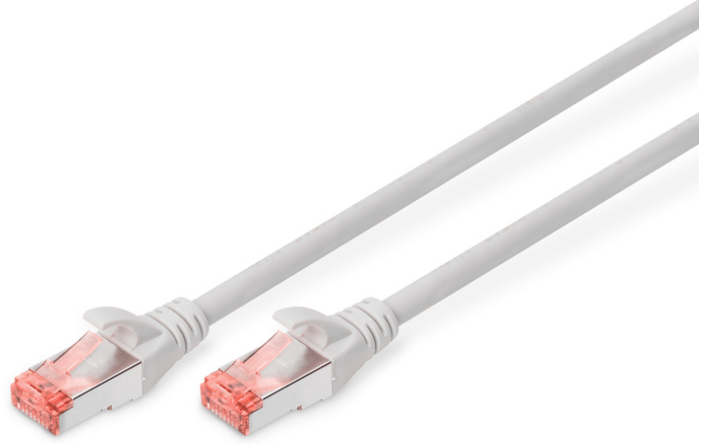

DIGITUS CAT 6 S/FTP ara bağlantı noktası

DK-1644-250
EAN 4016032328025

CAT 6 S-FTP patch cord, Cu, LSZH AWG 27/7, length 25 m, color grey

DIGITUS® Kategori 6 Sınıf E ek kabloları, ISO/IEC 11801 ve DIN EN 50173 CAT 6 standardı uyarınca imal edilmekte ve test edilmektedir. Kablo tesisatının ISO & EN Channel spesifikasyonuna uygun olduğunu garanti etmektedir ve DIGITUS® CAT 6 kablolarında harika performans sunmaktadır. Performansı 250 MHz'e kadar test edilmiştir, örneğin yakında konuşma gibi performans özellikleri ("NEXT") dahil. DIGITUS® ek kabloları, çeşitli kullanım alanlarındaki tüm gereksinimleri tam anlamıyla karşılamak için özel olarak geliştirilmiştir. Her kabloda gerilim önleyicili, püskürtmeli kırılmaya karşı koruma kılıfı bulunmaktadır. Kılıfta ayrıca kabloların takılmasını ve yerleşme kolunun konektörden kopmasını önleyen bir yerleşme kolu koruması bulunmaktadır. Konektörün kırmızı rengi sayesinde Kategori 6'nın kolayca teşhisi mümkündür.

Ağınız için mükemmel performans ve bağlantı kalitesi.

- 2x RJ45 konektör (8P8C)
- Kırılmaya karşı korumalı, gerginlik azaltıcı ve tespit mandalı koruyucu başlıklar
- Muhafaza üzerinde uzunluk tanımı
- İç iletken: Bakır (Cu)
- Konektör 1: Modüler RJ45 (8/8) fiş
- Konektör 2: Modüler RJ45 (8/8) fiş
- Paket: DIGITUS Polietilen Torba
- Yapılandırma: 1:1
- Kategori: CAT 6
- Koruma: S-FTP, metal folyo ve örgü korumalı çiftler
- Uzunluk: 25 m
- Renk: gri
- İnce Versiyon: no
- Kılıf: LSOH
- Yapı: 4 adet 2 AWG 27/7, bükümlü çift