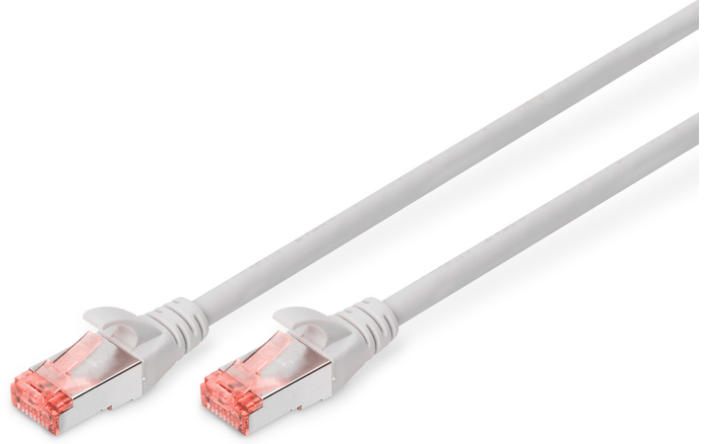

DIGITUS CAT 6 S/FTP ara bağlantı noktası

DK-1644-200
EAN 4016032327943

CAT 6 S-FTP patch cord, Cu, LSZH AWG 27/7, length 20 m, color grey

DIGITUS® Kategori 6 Sınıf E ek kabloları, ISO/IEC 11801 ve DIN EN 50173 CAT 6 standardı uyarınca imal edilmekte ve test edilmektedir. Kablo tesisatının ISO & EN Channel spesifikasyonuna uygun olduğunu garanti etmektedir ve DIGITUS® CAT 6 kablolarında harika performans sunmaktadır. Performansı 250 MHz'e kadar test edilmiştir, örneğin yakında konuşma gibi performans özellikleri ("NEXT") dahil. DIGITUS® ek kabloları, çeşitli kullanım alanlarındaki tüm gereksinimleri tam anlamıyla karşılamak için özel olarak geliştirilmiştir. Her kabloda gerilim önleyicili, püskürtmeli kırılmaya karşı koruma kılıfı bulunmaktadır. Kılıfta ayrıca kabloların takılmasını ve yerleşme kolunun konektörden kopmasını önleyen bir yerleşme kolu koruması bulunmaktadır. Konektörün kırmızı rengi sayesinde Kategori 6'nın kolayca teşhisi mümkündür.

Ağınız için mükemmel performans ve bağlantı kalitesi.

- 2x RJ45 konektör (8P8C)
- Kırılmaya karşı korumalı, gerginlik azaltıcı ve tespit mandalı koruyuculu başlıklar
- Muhafaza üzerinde uzunluk tanımı
- İç iletken: Bakır (Cu)
- Konektör 1: Modüler RJ45 (8/8) fiş
- Konektör 2: Modüler RJ45 (8/8) fiş
- Paket: DIGITUS Polietilen Torba
- Yapılandırma: 1:1
- Kategori: CAT 6
- Koruma: S-FTP, metal folyo ve örgü korumalı çiftler
- Uzunluk: 20 m
- Renk: gri
- İnce Versiyon: no
- Kılıf: LSOH
- Yapı: 4 adet 2 AWG 27/7, bükümlü çift