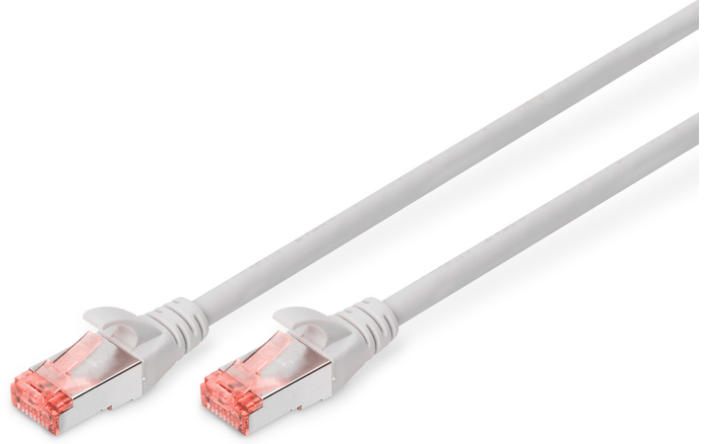

DIGITUS CAT 6 S/FTP ara bağlantı noktası

DK-1644-015
EAN 4016032327929

CAT 6 S-FTP patch cord, Cu, LSZH AWG 27/7, length 1.5 m, color grey

DIGITUS® Kategori 6 Sınıf E ek kabloları, ISO/IEC 11801 ve DIN EN 50173 CAT 6 standardı uyarınca imal edilmekte ve test edilmektedir. Kablo tesisatının ISO & EN Channel spesifikasyonuna uygun olduğunu garanti etmektedir ve DIGITUS® CAT 6 kablolarında harika performans sunmaktadır. Performansı 250 MHz'e kadar test edilmiştir, örneğin yakında konuşma gibi performans özellikleri ("NEXT") dahil. DIGITUS® ek kabloları, çeşitli kullanım alanlarındaki tüm gereksinimleri tam anlamıyla karşılamak için özel olarak geliştirilmiştir. Her kabloda gerilim önleyicili, püskürtmeli kırılmaya karşı koruma kılıfı bulunmaktadır. Kılıfta ayrıca kabloların takılmasını ve yerleşme kolunun konektörden kopmasını önleyen bir yerleşme kolu koruması bulunmaktadır. Konektörün kırmızı rengi sayesinde Kategori 6'nın kolayca teşhisi mümkündür.

Ağınız için mükemmel performans ve bağlantı kalitesi.

- 2x RJ45 konektör (8P8C)
- Kırılmaya karşı korumalı, gerginlik azaltıcı ve tespit mandalı koruyuculu başlıklar
- Muhafaza üzerinde uzunluk tanımı
- İç iletken: Bakır (Cu)
- Konektör 1: Modüler RJ45 (8/8) fiş
- Konektör 2: Modüler RJ45 (8/8) fiş
- Paket: DIGITUS Polietilen Torba
- Yapılandırma: 1:1
- Kategori: CAT 6
- Koruma: S-FTP, metal folyo ve örgü korumalı çiftler
- Uzunluk: 1.5 m
- Renk: gri
- İnce Versiyon: no
- Kılıf: LSOH
- Yapı: 4 adet 2 AWG 27/7, bükümlü çift