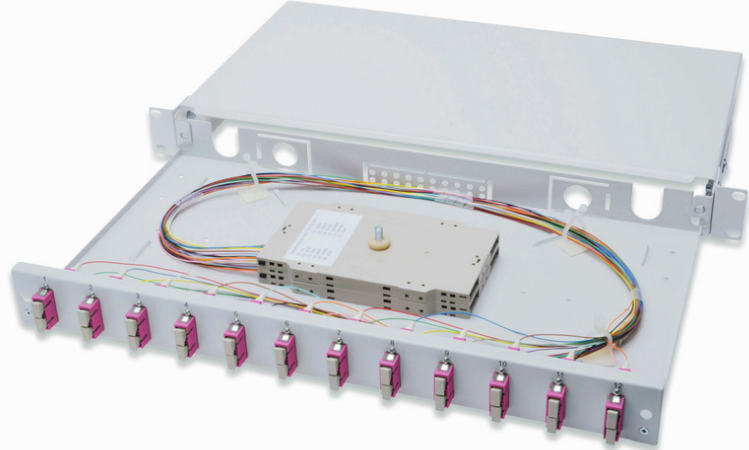

DIGITUS Fiber Optic Splice Box, Equipped, SC, OM4

DN-96321-4

EAN 4016032325796

FO splice box, 1U, equipped, 12x SC DX, OM4 incl. splice cassette, colored pigtails, couplers

FO splice box, 1U, equipped, 12x SC DX, OM4, incl. splice cassette, colored pigtails, couplers

- Ekleme kutu(lar)ına takılan tamamen ön üretimli, fiber domuzkuyrukları, Kıvrımlı ekleme tutucu
- Renkli domuzkuyrukları
- Zirkon seramik kol ile Bağlaştırıcılar
- Polimer yuvalı adaptörler
- 1,0mm çelik levhadan yapılmış taşımamuhafazası, vernikli

- 1 birim (44.45mm)
- 483mm genişlik (19")
- 240mm derinlik
- M20/M25 vida, kaset, kaset kapağı ve bağlantı yuvası dâhil
- Sürgülü
- Fiber sayısı: 24
- Fiber sınıfı: OM4
- Konektör tipi: SC/UPC/çift yönlü
- Montaj: Birleştirme Kutusu
- Renk: açık gri, RAL 7035
- Tip: sürgülü