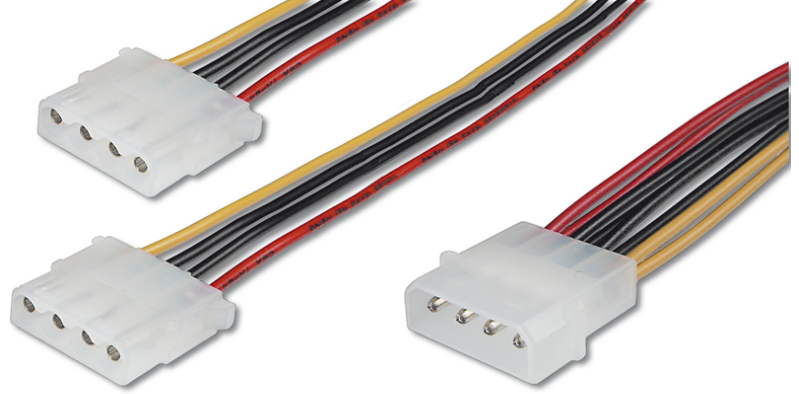

DIGITUS Dahili Y güç kaynağı kablosu

AK-430400-002-M
EAN 4016032325123

Internal Y-power supply cable 0.20m, IDE - 2x IDE connector

You can never have enough power connections. Whether disk drives, fans, lighting or other consumers, these adaptors doubles the connection at power supply unit for two 13.3 cm (5.25) disk drives.

Güvenilir bağlantı ve güç kaynağı

- IDE fiş (13,4cm/5.25") <=> 2x IDE jak (13,4cm/5.25")
- AWG: 18
- Çeşitler: Dâhili Güç Kaynağı Kabloları

- Kapaklar: plastik
- Konektör 1: IDE (5,25 inç) elektrik fişi
- Konektör 2: 2 adet IDE (5,25 inç) güç jakı
- Renkli kablo: çeşitli
- Renkli konektör: şeffaf
- Tel malzemesi: CU
- Uzunluk: 0.2 m
- Koruma: Korumasız