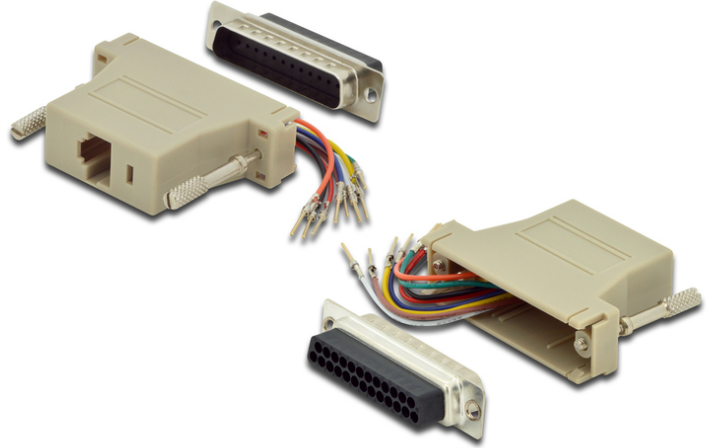

DIGITUS RS 232 adaptörü

AK-610518-000-I
EAN 4016032325116

Adapter, DB25, RJ45, Modular DB25 M, RJ45 F,
RS 232 to RJ45 adapter for self assembling
Serbest seçilebilir atama

- DSUB, 25 pimli, altıgen vidalı
- PVC gövde, bej renkli
- Çeşitler: Seri ve Paralel Adaptörler