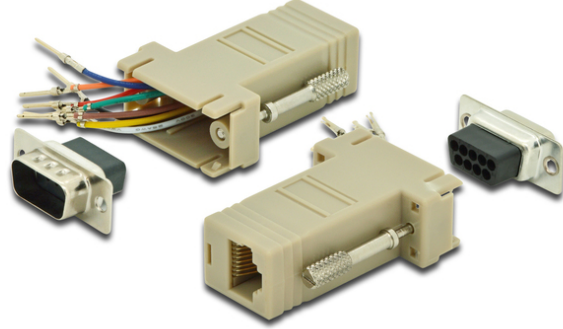

DIGITUS RS 232 adaptörü

AK-610517-000-I
EAN 4016032325109

Adaptor, DB9, RJ45, Modular DB9 M, RJ45 F

RS 232 to RJ45 adapter for self assembling

Serbest seçilebilir atama

- DSUB, 9 pimli, altıgen vidalı
- PVC gövde, bej renkli
- Çeşitler: Seri ve Paralel Adaptörler