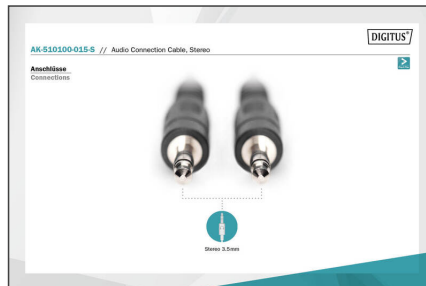

More images: