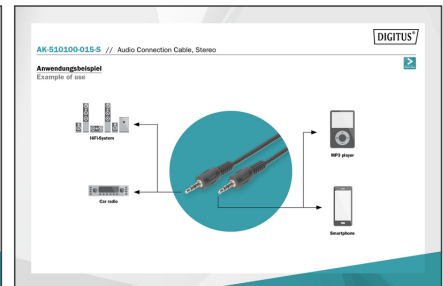

More images: