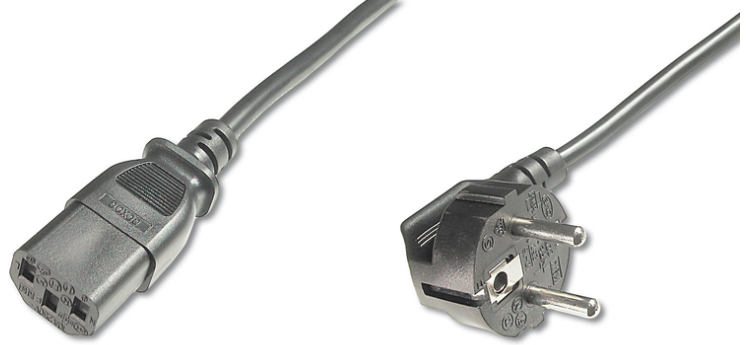

DIGITUS Şebeke bağlantı kablosu

AK-440109-008-S
EAN 4016032322757

Power Cord, CEE 7/7 (Typ-F) 90° angled - C13 M/F, 0,75m, H05VV-F3G 0.75qmm, black

Bu güç kablosu, bir PC veya monitörün ev içi elektrik şebekesine (priz) bağlanması için kullanılır.

Alman Onayı

- Akım yükü kapasitesi: 250 V/10 A
- Çeşitler: Cihaz Bağlantı Kabloları
- İletken kesiti: 0,75 qmm
- Kablo standardı: H05 VV F3G

- Kapaklar: kalıplanmış
- Konektör 1: Schuko (CEE 7/7), fiş
- Konektör 2: IEC C13, jak
- Konektör yüzeyi: nikel kaplama
- Paket: Polietilen Torba
- Renkli kablo: siyah
- Renkli konektör: siyah
- Tel malzemesi: CU
- Koruma: Korumasız