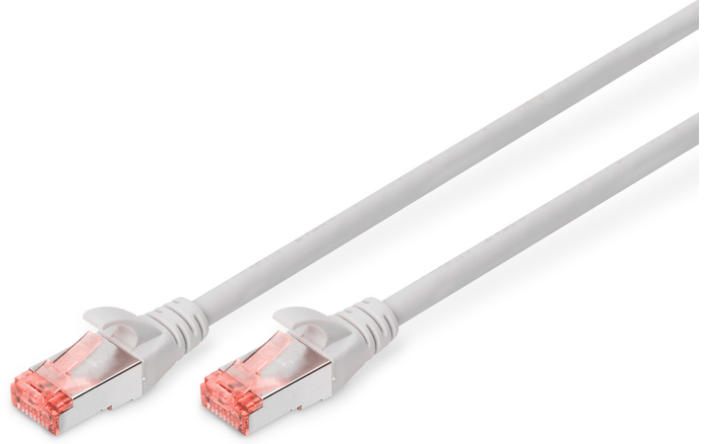

DIGITUS CAT 6 S/FTP ara bağlantı noktası

DK-1644-150
EAN 4016032322290

CAT 6 S-FTP patch cord, Cu, LSZH AWG 27/7, length 15 m, color grey

DIGITUS® Kategori 6 Sınıf E ek kabloları, ISO/IEC 11801 ve DIN EN 50173 CAT 6 standardı uyarınca imal edilmekte ve test edilmektedir. Kablo tesisatının ISO & EN Channel spesifikasyonuna uygun olduğunu garanti etmektedir ve DIGITUS® CAT 6 kablolarında harika performans sunmaktadır. Performansı 250 MHz'e kadar test edilmiştir, örneğin yakında konuşma gibi performans özellikleri ("NEXT") dahil. DIGITUS® ek kabloları, çeşitli kullanım alanlarındaki tüm gereksinimleri tam anlamıyla karşılamak için özel olarak geliştirilmiştir. Her kabloda gerilim önleyicili, püskürtmeli kırılmaya karşı koruma kılıfı bulunmaktadır. Kılıfta ayrıca kabloların takılmasını ve yerleşme kolunun konektörden kopmasını önleyen bir yerleşme kolu koruması bulunmaktadır. Konektörün kırmızı rengi sayesinde Kategori 6'nın kolayca teşhisi mümkündür.

Ağınız için mükemmel performans ve bağlantı kalitesi.

- 2x RJ45 konektör (8P8C)
- Kırılmaya karşı korumalı, gerginlik azaltıcı ve tespit mandalı koruyuculu başlıklar
- Muhafaza üzerinde uzunluk tanımı
- İç iletken: Bakır (Cu)
- Konektör 1: Modüler RJ45 (8/8) fiş
- Konektör 2: Modüler RJ45 (8/8) fiş
- Paket: DIGITUS Polietilen Torba
- Yapılandırma: 1:1
- Kategori: CAT 6
- Koruma: S-FTP, metal folyo ve örgü korumalı çiftler
- Uzunluk: 15 m
- Renk: gri
- İnce Versiyon: no
- Kılıf: LSOH
- Yapı: 4 adet 2 AWG 27/7, bükümlü çift