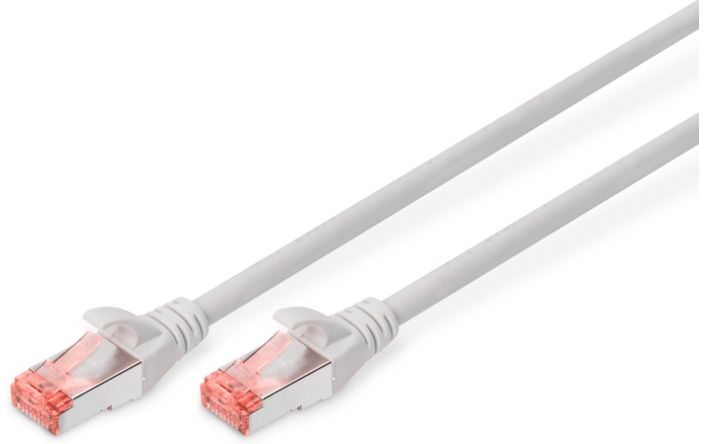

DIGITUS CAT 6 S/FTP ara bağlantı noktası

DK-1644-100
EAN 4016032322160

CAT 6 S-FTP patch cord, Cu, LSZH AWG 27/7, length 10 m, color grey

DIGITUS® Kategori 6 Sınıf E ek kabloları, ISO/IEC 11801 ve DIN EN 50173 CAT 6 standardı uyarınca imal edilmekte ve test edilmektedir. Kablo tesisatının ISO & EN Channel spesifikasyonuna uygun olduğunu garanti etmektedir ve DIGITUS® CAT 6 kablolarında harika performans sunmaktadır. Performansı 250 MHz'e kadar test edilmiştir, örneğin yakında konuşma gibi performans özellikleri ("NEXT") dahil. DIGITUS® ek kabloları, çeşitli kullanım alanlarındaki tüm gereksinimleri tam anlamıyla karşılamak için özel olarak geliştirilmiştir. Her kabloda gerilim önleyicili, püskürtmeli kırılmaya karşı koruma kılıfı bulunmaktadır. Kılıfta ayrıca kabloların takılmasını ve yerleşme kolunun konektörden kopmasını önleyen bir yerleşme kolu koruması bulunmaktadır. Konektörün kırmızı rengi sayesinde Kategori 6'nın kolayca teşhisi mümkündür.

Ağınız için mükemmel performans ve bağlantı kalitesi.

- 2x RJ45 konektör (8P8C)
- Kırılmaya karşı korumalı, gerginlik azaltıcı ve tespit mandalı koruyucu başlıklar
- Muhafaza üzerinde uzunluk tanımı
- İç iletken: Bakır (Cu)
- Konektör 1: Modüler RJ45 (8/8) fiş
- Konektör 2: Modüler RJ45 (8/8) fiş
- Paket: DIGITUS Polietilen Torba
- Yapılandırma: 1:1
- Kategori: CAT 6
- Koruma: S-FTP, metal folyo ve örgü korumalı çiftler
- Uzunluk: 10 m
- Renk: gri
- İnce Versiyon: no
- Kılıf: LSOH
- Yapı: 4 adet 2 AWG 27/7, bükümlü çift