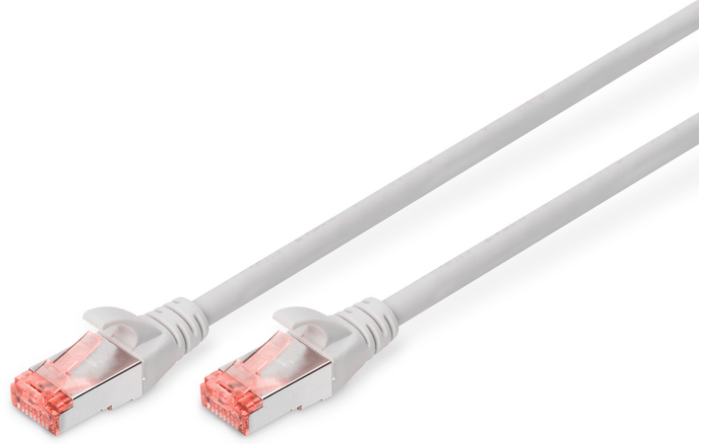

DIGITUS CAT 6 S/FTP ara bağlantı noktası

DK-1644-070

EAN 4016032322061

CAT 6 S-FTP patch cord, Cu, LSZH AWG 27/7, length 7 m, color grey

DIGITUS® Kategori 6 Sınıf E ek kabloları, ISO/IEC 11801 ve DIN EN 50173 CAT 6 standardı uyarınca imal edilmekte ve test edilmektedir. Kablo tesisatının ISO & EN Channel spesifikasyonuna uygun olduğunu garanti etmektedir ve DIGITUS® CAT 6 kablolarında harika performans sunmaktadır. Performansı 250 MHz'e kadar test edilmiştir, örneğin yakında konuşma gibi performans özellikleri ("NEXT") dahil. DIGITUS® ek kabloları, çeşitli kullanım alanlarındaki tüm gereksinimleri tam anlamıyla karşılamak için özel olarak geliştirilmiştir. Her kabloda gerilim önleyicili, püskürtmeli kırılmaya karşı koruma kılıfı bulunmaktadır. Kılıfta ayrıca kabloların takılmasını ve yerleşme kolunun konektörden kopmasını önleyen bir yerleşme kolu koruması bulunmaktadır. Konektörün kırmızı rengi sayesinde Kategori 6'nın kolayca teşhisi mümkündür.

Ağınız için mükemmel performans ve bağlantı kalitesi.

- 2x RJ45 konektör (8P8C)
- Kırılmaya karşı korumalı, gerginlik azaltıcı ve tespit mandalı koruyuculu başlıklar
- Muhafaza üzerinde uzunluk tanımı
- İç iletken: Bakır (Cu)
- Konektör 1: Modüler RJ45 (8/8) fiş
- Konektör 2: Modüler RJ45 (8/8) fiş
- Paket: DIGITUS Polietilen Torba
- Yapılandırma: 1:1
- Kategori: CAT 6
- Koruma: S-FTP, metal folyo ve örgü korumalı çiftler
- Renk: gri
- Kılıf: LSOH
- Yapı: 4 adet 2 AWG 27/7, bükümlü çift