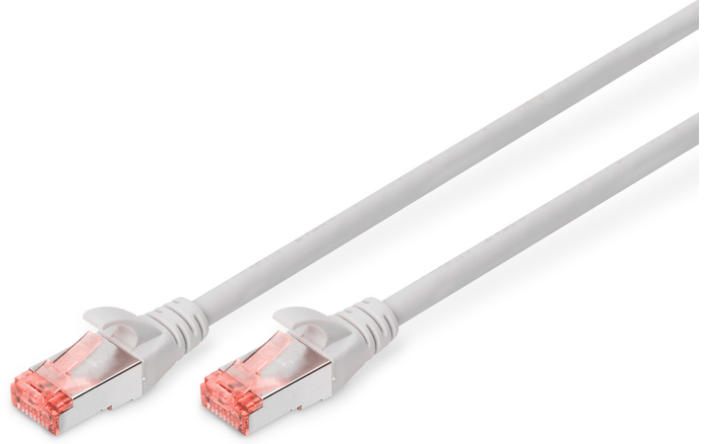

DIGITUS CAT 6 S/FTP ara bağlantı noktası

DK-1644-030
EAN 4016032321842

CAT 6 S-FTP patch cord, Cu, LSZH AWG 27/7, length 3 m, color grey

DIGITUS® Kategori 6 Sınıf E ek kabloları, ISO/IEC 11801 ve DIN EN 50173 CAT 6 standardı uyarınca imal edilmekte ve test edilmektedir. Kablo tesisatının ISO & EN Channel spesifikasyonuna uygun olduğunu garanti etmektedir ve DIGITUS® CAT 6 kablolarında harika performans sunmaktadır. Performansı 250 MHz'e kadar test edilmiştir, örneğin yakında konuşma gibi performans özellikleri ("NEXT") dahil. DIGITUS® ek kabloları, çeşitli kullanım alanlarındaki tüm gereksinimleri tam anlamıyla karşılamak için özel olarak geliştirilmiştir. Her kaborda gerilim önleyicili, püskürtmeli kırılmaya karşı koruma kılıfı bulunmaktadır. Kılıfta ayrıca kabloların takılmasını ve yerleşme kolunun konektörden kopmasını önleyen bir yerleşme kolu koruması bulunmaktadır. Konektörün kırmızı rengi sayesinde Kategori 6'nın kolayca teşhisi mümkündür.

Ağınız için mükemmel performans ve bağlantı kalitesi.

- 2x RJ45 konektör (8P8C)
- Kırılmaya karşı korumalı, gerginlik azaltıcı ve tespit mandalı koruyuculu başlıklar
- Muhafaza üzerinde uzunluk tanımı
- İç iletken: Bakır (Cu)
- Konektör 1: Modüler RJ45 (8/8) fiş
- Konektör 2: Modüler RJ45 (8/8) fiş
- Paket: DIGITUS Polietilen Torba
- Yapılandırma: 1:1
- Kategori: CAT 6
- Koruma: S-FTP, metal folyo ve örgü korumalı çiftler
- Uzunluk: 3 m
- Renk: gri
- İnce Versiyon: no
- Kılıf: LSOH
- Yapı: 4 adet 2 AWG 27/7, bükümlü çift