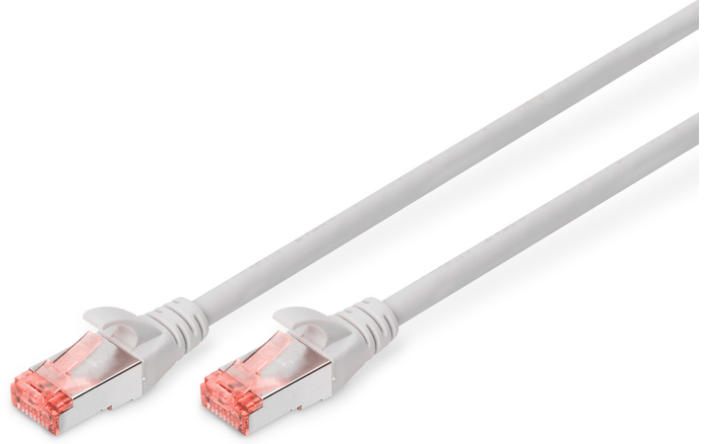

DIGITUS CAT 6 S/FTP ara bağlantı noktası

DK-1644-020
EAN 4016032321712

CAT 6 S-FTP patch cord, Cu, LSZH AWG 27/7, length 2 m, color grey

DIGITUS® Kategori 6 Sınıf E ek kabloları, ISO/IEC 11801 ve DIN EN 50173 CAT 6 standardı uyarınca imal edilmekte ve test edilmektedir. Kablo tesisatının ISO & EN Channel spesifikasyonuna uygun olduğunu garanti etmektedir ve DIGITUS® CAT 6 kablolarında harika performans sunmaktadır. Performansı 250 MHz'e kadar test edilmiştir, örneğin yakında konuşma gibi performans özellikleri ("NEXT") dahil. DIGITUS® ek kabloları, çeşitli kullanım alanlarındaki tüm gereksinimleri tam anlamıyla karşılamak için özel olarak geliştirilmiştir. Her kaborda gerilim önleyicili, püskürtmeli kırılmaya karşı koruma kılıfı bulunmaktadır. Kılıfta ayrıca kabloların takılmasını ve yerleşme kolunun konektörden kopmasını önleyen bir yerleşme kolu koruması bulunmaktadır. Konektörün kırmızı rengi sayesinde Kategori 6'nın kolayca teşhisi mümkündür.

Ağınız için mükemmel performans ve bağlantı kalitesi.

- 2x RJ45 konektör (8P8C)
- Kırılmaya karşı korumalı, gerginlik azaltıcı ve tespit mandalı koruyuculu başlıklar
- Muhafaza üzerinde uzunluk tanımı
- İç iletken: Bakır (Cu)
- Konektör 1: Modüler RJ45 (8/8) fiş
- Konektör 2: Modüler RJ45 (8/8) fiş
- Paket: DIGITUS Polietilen Torba
- Yapılandırma: 1:1
- Kategori: CAT 6
- Koruma: S-FTP, metal folyo ve örgü korumalı çiftler
- Uzunluk: 2 m
- Renk: gri
- İnce Versiyon: no
- Kılıf: LSOH
- Yapı: 4 adet 2 AWG 27/7, bükümlü çift