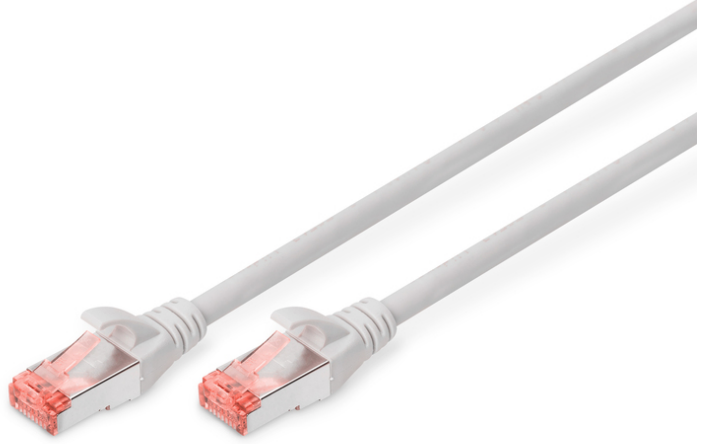

DIGITUS CAT 6 S/FTP ara bağlantı noktası

DK-1644-010
EAN 4016032321620

CAT 6 S-FTP patch cord, Cu, LSZH AWG 27/7, length 1 m, color grey

DIGITUS® Kategori 6 Sınıf E ek kabloları, ISO/IEC 11801 ve DIN EN 50173 CAT 6 standardı uyarınca imal edilmekte ve test edilmektedir. Kablo tesisatının ISO & EN Channel spesifikasyonuna uygun olduğunu garanti etmektedir ve DIGITUS® CAT 6 kablolarında harika performans sunmaktadır. Performansı 250 MHz'e kadar test edilmiştir, örneğin yakında konuşma gibi performans özellikleri ("NEXT") dahil. DIGITUS® ek kabloları, çeşitli kullanım alanlarındaki tüm gereksinimleri tam anlamıyla karşılamak için özel olarak geliştirilmiştir. Her kabloya gerilim önleyicili, püskürtmeli kırılmaya karşı koruma kılıfı bulunmaktadır. Kılıfta ayrıca kabloların takılmasını ve yerleşme kolunun konektörden kopmasını önleyen bir yerleşme kolu koruması bulunmaktadır. Konektörün kırmızı rengi sayesinde Kategori 6'nın kolayca teşhisi mümkündür.

Ağınız için mükemmel performans ve bağlantı kalitesi.

- 2x RJ45 konektör (8P8C)
- Kırılmaya karşı korumalı, gerginlik azaltıcı ve tespit mandalı koruyuculu başlıklar
- Muhafaza üzerinde uzunluk tanımı
- İç iletken: Bakır (Cu)
- Konektör 1: Modüler RJ45 (8/8) fiş
- Konektör 2: Modüler RJ45 (8/8) fiş
- Paket: DIGITUS Polietilen Torba
- Yapılandırma: 1:1
- Kategori: CAT 6
- Koruma: S-FTP, metal folyo ve örgü korumalı çiftler
- Uzunluk: 1 m
- Renk: gri
- İnce Versiyon: no
- Kılıf: LSOH
- Yapı: 4 adet 2 AWG 27/7, bükümlü çift