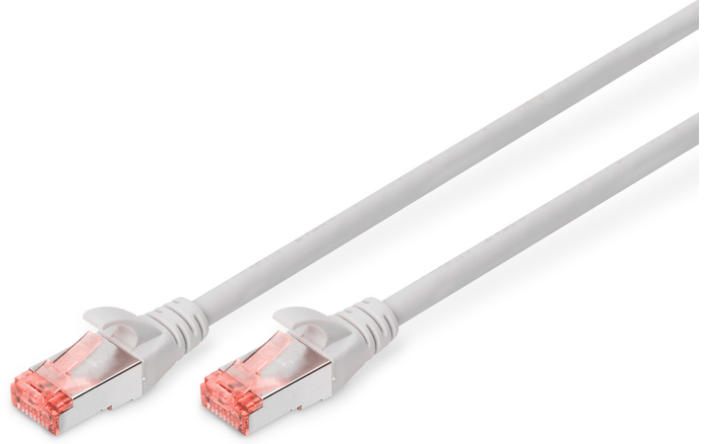

DIGITUS CAT 6 S/FTP ara bağlantı noktası

DK-1644-005
EAN 4016032321545

CAT 6 S-FTP patch cord, Cu, LSZH AWG 27/7, length 0.5 m, color grey

DIGITUS® Kategori 6 Sınıf E ek kabloları, ISO/IEC 11801 ve DIN EN 50173 CAT 6 standardı uyarınca imal edilmekte ve test edilmektedir. Kablo tesisatının ISO & EN Channel spesifikasyonuna uygun olduğunu garanti etmektedir ve DIGITUS® CAT 6 kablolarında harika performans sunmaktadır. Performansı 250 MHz'e kadar test edilmiştir, örneğin yakında konuşma gibi performans özellikleri ("NEXT") dahil. DIGITUS® ek kabloları, çeşitli kullanım alanlarındaki tüm gereksinimleri tam anlamıyla karşılamak için özel olarak geliştirilmiştir. Her kabloda gerilim önleyicili, püskürtmeli kırılmaya karşı koruma kılıfı bulunmaktadır. Kılıfta ayrıca kabloların takılmasını ve yerleşme kolunun konektörden kopmasını önleyen bir yerleşme kolu koruması bulunmaktadır. Konektörün kırmızı rengi sayesinde Kategori 6'nın kolayca teşhisi mümkündür.

Ağınız için mükemmel performans ve bağlantı kalitesi.

- 2x RJ45 konektör (8P8C)
- Kırılmaya karşı korumalı, gerginlik azaltıcı ve tespit mandalı koruyucu başlıklar
- Muhafaza üzerinde uzunluk tanımı
- İç iletken: Bakır (Cu)
- Konektör 1: Modüler RJ45 (8/8) fiş
- Konektör 2: Modüler RJ45 (8/8) fiş
- Paket: DIGITUS Polietilen Torba
- Yapılandırma: 1:1
- Kategori: CAT 6
- Koruma: S-FTP, metal folyo ve örgü korumalı çiftler
- Uzunluk: 0.5 m
- Renk: gri
- İnce Versiyon: no
- Kılıf: LSOH
- Yapı: 4 adet 2 AWG 27/7, bükümlü çift