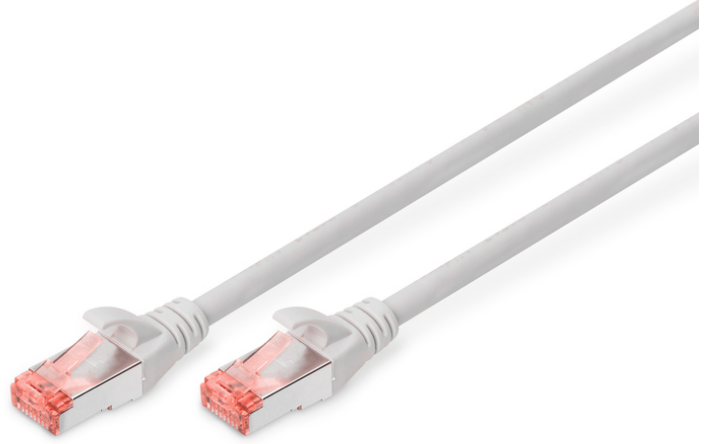

# DIGITUS CAT 6 S/FTP ara bağlantı noktası

DK-1644-0025  
EAN 4016032321477

## CAT 6 S-FTP patch cord, Cu, LSZH AWG 27/7, length 0.25 m, color grey

DIGITUS® Kategori 6 Sınıf E ek kabloları, ISO/IEC 11801 ve DIN EN 50173 CAT 6 standardı uyarınca imal edilmekte ve test edilmektedir. Kablo tesisatının ISO & EN Channel spesifikasyonuna uygun olduğunu garanti etmektedir ve DIGITUS® CAT 6 kablolarında harika performans sunmaktadır. Performansı 250 MHz'e kadar test edilmiştir, örneğin yakında konuşma gibi performans özellikleri ("NEXT") dahil. DIGITUS® ek kabloları, çeşitli kullanım alanlarındaki tüm gereksinimleri tam anlamıyla karşılamak için özel olarak geliştirilmiştir. Her kabloda gerilim önleyicili, püskürtmeli kırılmaya karşı koruma kılıfı bulunmaktadır. Kılıfta ayrıca kabloların takılmasını ve yerleşme kolunun konektörden kopmasını önleyen bir yerleşme kolu koruması bulunmaktadır. Konektörün kırmızı rengi sayesinde Kategori 6'nın kolayca teşhisi mümkündür.

**Ağınız için mükemmel performans ve bağlantı kalitesi.**

- 2x RJ45 konektör (8P8C)
- Kırılmaya karşı korumalı, gerginlik azaltıcı ve tespit mandalı koruyuculu başlıklar
- Muhafaza üzerinde uzunluk tanımı
- İç iletken: Bakır (Cu)
- Konektör 1: Modüler RJ45 (8/8) fiş
- Konektör 2: Modüler RJ45 (8/8) fiş
- Paket: DIGITUS Polietilen Torba
- Yapılandırma: 1:1
- Kategori: CAT 6
- Koruma: S-FTP, metal folyo ve örgü korumalı çiftler
- Uzunluk: 0.25 m
- Renk: gri
- İnce Versiyon: no
- Kılıf: LSOH
- Yapı: 4 adet 2 AWG 27/7, bükümlü çift