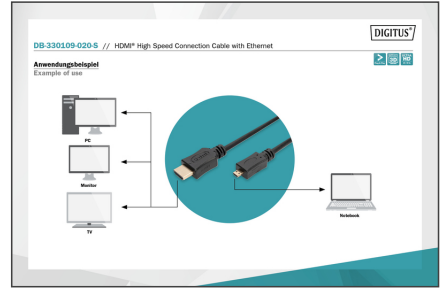

More images:

HDMI® High Speed Connection Cable with Ethernet