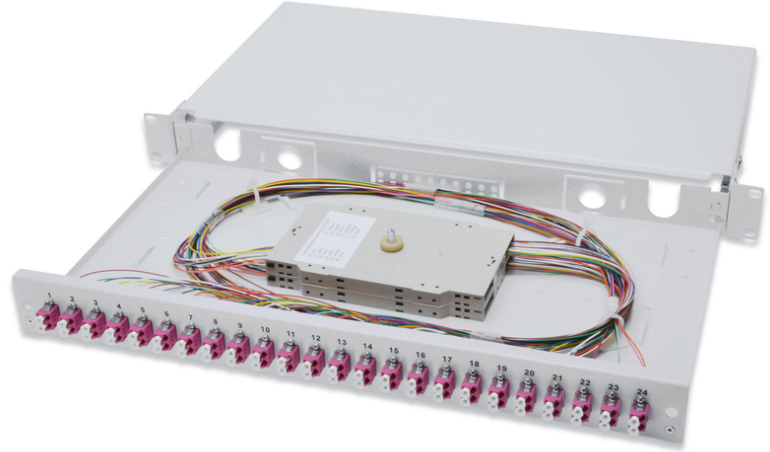

# DIGITUS Fiber Optic Sliding Splice Box, 1U, Equipped, LC, OM4

DN-96332-4  
EAN 4016032320760

## FO splice box, 1U, equipped, 24x LC DX, OM4 incl. splice cassette, colored pigtails, couplers

FO splice box, 1U, equipped, 24x LC DX, OM4, incl. splice cassette, colored pigtails, couplers

- Ekleme kutu(lar)ına takılan tamamen ön üretilmiş, fiber domuzkuyrukları
- Renkli domuzkuyrukları
- Zirkon seramik kol ile Bağlaştırıcılar
- Polimer yuvalı adaptörler
- 1,0mm çelik levhadan yapılmış taşıma muhafazası, vernikli

- 1 birim (44.45mm)
- 483mm genişlik (19")
- 240mm derinlik
- M20/M25 vida, kaset, kaset kapağı ve bağlantı yuvası dâhil
- Sürgülü
- Fiber sayısı: 48
- Fiber sınıfı: OM4
- Konektör tipi: LC/UPC/çift yönlü
- Montaj: Birleştirme Kutusu
- Renk: açık gri, RAL 7035
- Tip: sürgülü