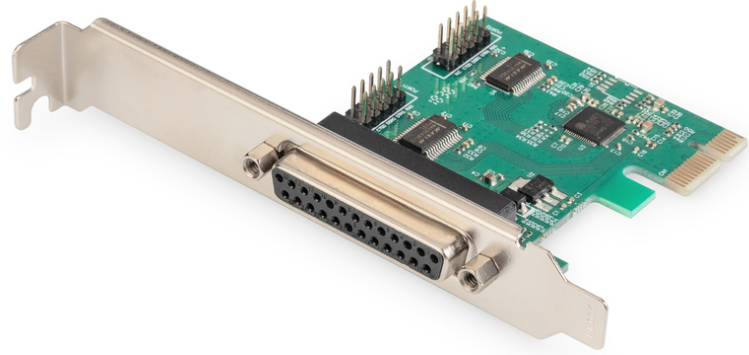

# DIGITUS PCI Express Paralel Kart 2/1-girişli

DS-30040-2

EAN 4016032317760

## Serial/Paralel I/O, 2/1-Port, PCIexpress 2-port serial, 1-port paralel

DIGITUS PCI paralel 1 bağlantı noktalı kart, bir PCI Express yuvasına takılabilir böylece bir SPP/ECP paralel çevresel aygıtı bilgisayara bağlayabilirsiniz. SPP/ECP paralel kartın mükemmel performansı, yazıcıları, tarayıcıları, CD sürücülerini ve daha fazlasını bağlamak için ideal olan bir DB25 paralel bağlantı noktasında sahiptir. Tak çalıştır özelliğiyle kart bilgisayarınıza kolayca takılır ve hızlı kullanımı garanti eder.

## Yazıcılar, tarayıcılar ve ISDN terminal adaptörlerini de içeren paralel ya da seri cihazları bağlamak için mükemmeldir

- Yonga seti: AX99100
- 2 adet DSUB 9, seri bağlantı noktaları, erkek, UART16C450/550
- 1x DSUB 25, paralel bağlantı noktası

- 115.200 bps'a dek veri aktarım hızı
- Standart Paralel Bağlantı Noktası (SPP) ve İyileştirilmiş Sığa Bağlantı Noktası (ECP) destekler
- PCI Express Temel Teknik Özellikleri 1.0a ile uyumlu
- Çalışma sıcaklığı: 0°C~70°C
- Çalışma nemi: 0% - 85% RH (yoğuşmasız)
- Windows 10, 8.1, 8, 7, Vista, XP ve Linux işletim sistemlerini destekler