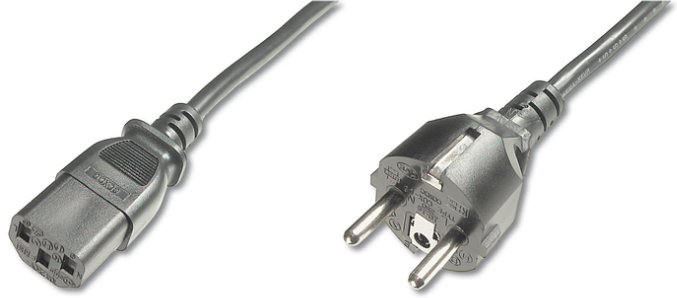

DIGITUS Şebeke bağlantı kablosu

AK-440110-012-S
EAN 4016032315131

Power Cord, CEE 7/7 (Typ-F) - C13 M/F, 1.2m, H05VVF3G 0.75qmm, black

Bu güç kablosu, bir PC veya monitörün ev içi elektrik şebekesine (priz) bağlanması için kullanılır.

Alman Onayı

- Akım yükü kapasitesi: 250 V/10 A
- Çeşitler: Cihaz Bağlantı Kabloları
- İletken kesiti: 0,75 qmm
- Kablo standardı: H05 VV F3G

- Kapaklar: kalıplanmış
- Konektör 1: Schuko (CEE 7/7), fiş
- Konektör 2: IEC C13, jak
- Konektör yüzeyi: nikel kaplama
- Paket: Polietilen Torba
- Renkli kablo: siyah
- Renkli konektör: siyah
- Tel malzemesi: CU
- Koruma: Korumasız