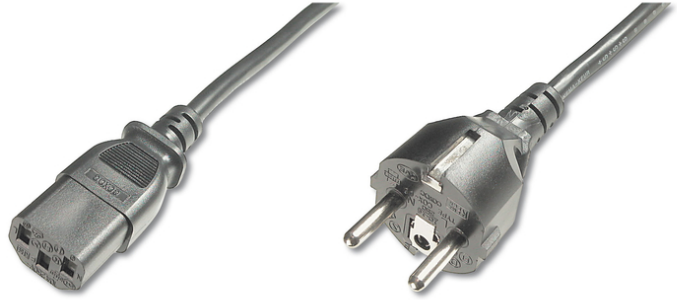

DIGITUS Şebeke bağlantı kablosu

AK-440101-018-S
EAN 4016032311751

Power Cord, CEE 7/7 (Typ-F) - C13 M/F, 1.8m, H05VV-F3G 0.75qmm, black

Bu güç kablosu, bir PC veya monitörün ev içi elektrik şebekesine (priz) bağlanması için kullanılır.

Avrupa Onayları

- Akım yükü kapasitesi: 250 V/10 A
- Çeşitler: Cihaz Bağlantı Kabloları
- İletken kesiti: 0,75 qmm
- Kablo standardı: H05 VV F3G

- Kapaklar: kalıplanmış
- Konektör 1: Schuko (CEE 7/7), fiş
- Konektör 2: IEC C13, jak
- Konektör yüzeyi: nikel kaplama
- Paket: Polietilen Torba
- Renkli kablo: siyah
- Renkli konektör: siyah
- Tel malzemesi: CU
- Koruma: Korumasız