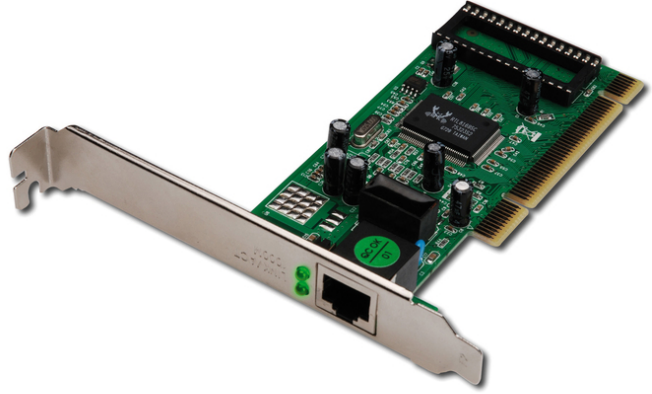

# DIGITUS Gigabit Ethernet PCI ağ kartı

DN-10110

EAN 4016032310778

## Gigabit Ethernet PCI Card 32-bit, low profile bracket, RTL8169SC chipset

**Artık mevcut ağ kablolarınız üzerinden eşi benzeri görülmeyen bir hız elde etmek mümkündür - En hızlı ağ uygulamalarını çalıştırmak için kurulmuştur**

- 10/100/1.000 mbps otomatik anlaşmayı destekler
- IEEE 802.3, IEEE 802.3u ve IEEE 802.3ab uyumlu
- IEEE 802.3x Tam Çift Yönlü ve Akış Kontrolü
- Otomatik Anlaşma ve Geçiş algılamayı destekler
- Realtek Yonga Seti
- PCI Local Bus Master Rev.2.1 ve 2.2 uyumlu
- Tüm yaygın ağ ortamları için uygundur
- Kartı, İnce Bilgisayarlarda da kullanmak için ek Düşük Profil Bağlantı Parçası
- Çalışma sıcaklığı: 0°C-70°C
- Çalışma nemi: 25% - 65% RH (yoğuşmasız)
- Windows 10, 8.1, 8, 7, Vista, XP, Mac OS X ve Linux işletim sistemlerini destekler

- Chipset: Realtek RTL8169SC Gigabit Ethernet Controller
- Bus: PCI V2.2, 32/64-bit, 33/66MHz
- IEEE802.3, IEEE802.3u ve IEEE802.3ab uyumludur.
- IEEE802.3x Tam Çift Yönlü akış kontrolü desteği.
- IEEE802.1Q Sanal LAN (VLAN) Etiketini Destekleyin
- PC97, PC98, PC99 ve PC2001 standartlarına şikayet
- Otomatik Algılama 10/100/1000Mbps veri hızı ve Tam/Yarım Çift Yönlü çalışma modu için Otomatik Anlaşma desteği
- ACPI ve PCI güç yönetimini destekleyin
- Çapraz veya normal kablo için otomatik geçiş desteği
- Önyükleme ROM işlevini destekleyin (isteğe bağlı)
- LAN'da Uyandırma işlevini destekleyin
- 1 x RJ-45 Port